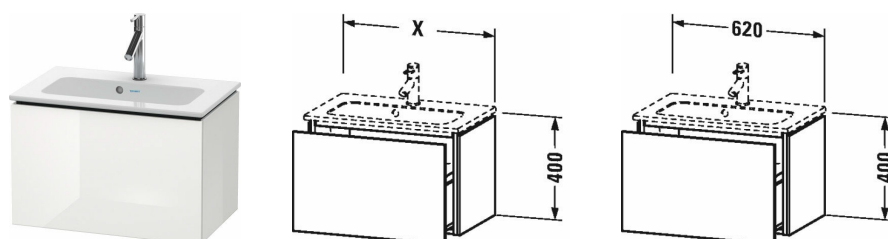

L-Cube Тумбочка подвесная компакт # LC6156

| < 620 мм > |

Тумбочка подвесная компакт	Размеры	Вес	Номер заказа
1 выдвижное отделение, для ME by Starck # 234263			
Цвета			
M07 Бетонно-серый матовый декор M09 Светло-голубой матовый декор M11 Кашемировый дуб M12 Дуб брашированный, натуральный шпон M13 Американский орех, натуральный шпон M14 Терра, декор M18 Белый матовый, декор M21 Орех темный декор M22 Белый глянцевый декор M31 Сосна серебристая, декор M38 Доломитово-серый глянцевый лак M40 Черный глянцевый лак M43 Базальт матовый, декор M47 Каменно-синий глянцевый лак M49 Графит матовый, декор M51 Сосна коричневая, декор M52 Европейский дуб, декор M53 Каштан темный, декор M69 Орех брашированный (натуральный шпон) M71 Средиземноморский дуб M72 Дуб брашированный, натуральный шпон M75 Лен, декор M79 Орех натуральный, декор M80 Graphit Super Matt M85 Белый глянцевый лак M86 Капучино глянцевый лак M89 Фланелево-серый глянцевый лак M90 Фланелево-серый шелковисто-матовый лак M91 Серо-коричневый декор			
Вариант			
	620 x 391 мм		LC6156
Справка			
монтаж только в сочетании с малогабаритным сифоном (рекомендуется # 005076), Система разделителей не монтируется дополнительно, она должна быть установлена на фабрике., Необходимые данные для заказа: - внутренние разделители да/нет, - орех 77 или клен 78			
Принадлежности			
Дополнительные модули Система разделителей из массива клена или ореха, для шкафчиков шириной 620 мм	620 мм		UV9804
Соответствующая продукция			
Малогабаритный сифон , 1 1/4" мм	1 1/4" мм		005076
Умывальник, умывальник для мебели компакт с переливом, с плоскостью под смеситель, 630 x 400 мм	630 x 400 мм		234263

L-Cube Тумбочка подвесная компакт # LC6156

|< 620 мм >|

Все чертежи содержат необходимые размеры с соблюдением стандартных допусков. Они указаны в мм и не являются обязательными. Точные размеры, в частности для монтажа по индивидуальному заказу, можно получить только по готовому изделию.