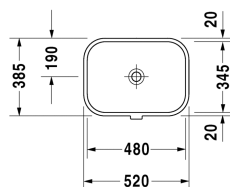

Harry D.2 Умывальник встраиваемый # 0457480000

| < 480 мм > |

Умывальник встраиваемый	Размеры	Вес	Номер заказа
для встраивания снизу, с переливом, без площадки под смеситель, вкл. заглушку для перелива, хром, включая крепление для встраивания в деревянную столешницу, 480 мм			
Цвета			
00 Белый Alpin			
Вариант			
☒	480 x 345 мм	8,000 кг	0457480000
Справка			
Габариты умывальников, встраиваемых снизу, относятся к внутренним габаритам			
Сантехническая керамика со специальным покрытием WonderGliss остается чистой и красивой в течение долгого времени. При заказе WonderGliss добавьте "1" на 11-м месте в артикуле модели.			
Принадлежности			
Нажимной выпуск для умывальников с переливом		0,400 кг	005052
Сифон		1,500 кг	005036
Крепление для каменных столешниц, (за исключением # 046651)		0,200 кг	005028

Все чертежи содержат необходимые размеры с соблюдением стандартных допусков. Они указаны в мм и не являются обязательными. Точные размеры, в частности для монтажа по индивидуальному заказу, можно получить только по готовому изделию.