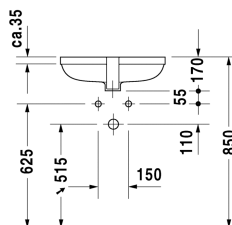

Harry D.2 Умывальник встраиваемый # 0457480000

| < 480 мм > |

Умывальник встраиваемый	Размеры	Вес	Номер заказа
для встраивания снизу, с переливом, без площадки под смеситель, вкл. заглушку для перелива, хром, включая крепление для встраивания в деревянную столешницу, 480 мм			
Цвета			
00 Белый Alpin			
Вариант			
☒	480 x 345 мм	8,000 кг	0457480000
Справка			
Габариты умывальников, встраиваемых снизу, относятся к внутренним габаритам			
Сантехническая керамика со специальным покрытием WonderGliss остается чистой и красивой в течение долгого времени. При заказе WonderGliss добавьте "1" на 11-м месте в артикуле модели.			
Принадлежности			
Нажимной выпуск для умывальников с переливом		0,400 кг	005052
Сифон		1,500 кг	005036
Крепление для каменных столешниц, (за исключением # 046651)		0,200 кг	005028

Все чертежи содержат необходимые размеры с соблюдением стандартных допусков. Они указаны в мм и не являются обязательными. Точные размеры, в частности для монтажа по индивидуальному заказу, можно получить только по готовому изделию.