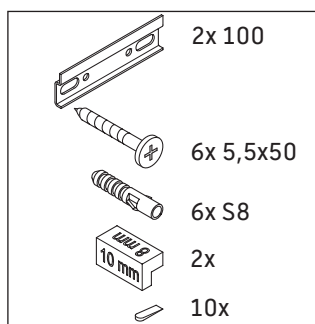

XSquare

XS 4160

Инструкция по монтажу

Указания по применению

Серия мебели для ванной комнаты соответствует действующим нормам и директивам на момент поставки и сконструирована для использования в ванных комнатах. Непосредственное орошение водой, например, во время мытья под душем следует избегать.