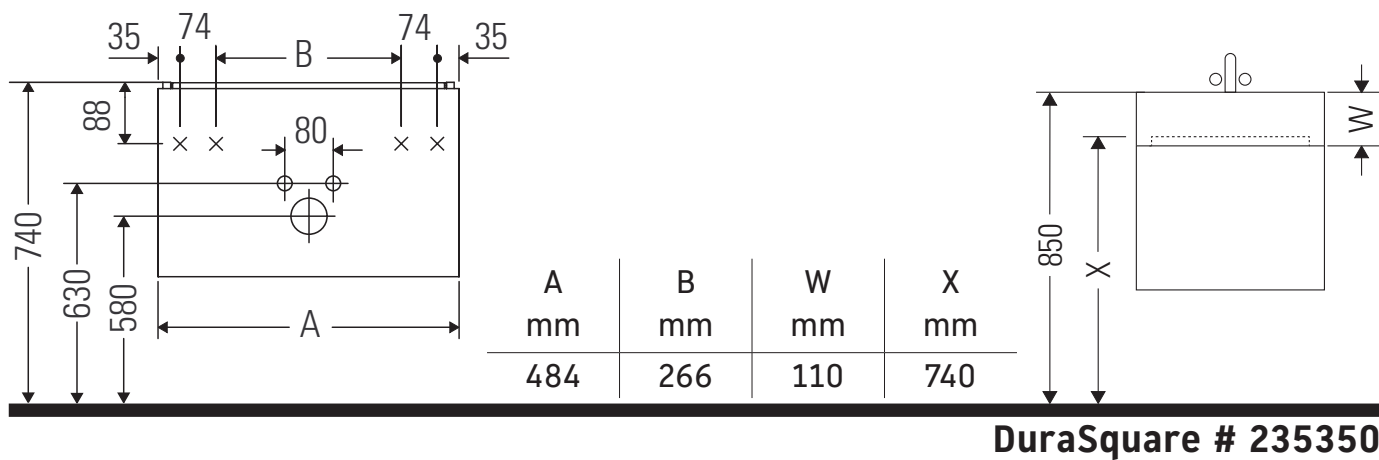

XSquare

XS 4160

Инструкция по монтажу

Указания по применению

Серия мебели для ванной комнаты соответствует действующим нормам и директивам на момент поставки и сконструирована для использования в ванных комнатах. Непосредственное орошение водой, например, во время мытья под душем следует избегать.