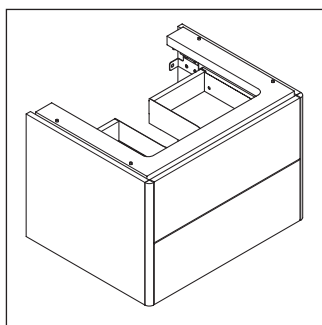

XSquare

XS 4160

Инструкция по монтажу

Указания по применению

Серия мебели для ванной комнаты соответствует действующим нормам и директивам на момент поставки и сконструирована для использования в ванных комнатах. Непосредственное орошение водой, например, во время мытья под душем следует избегать.