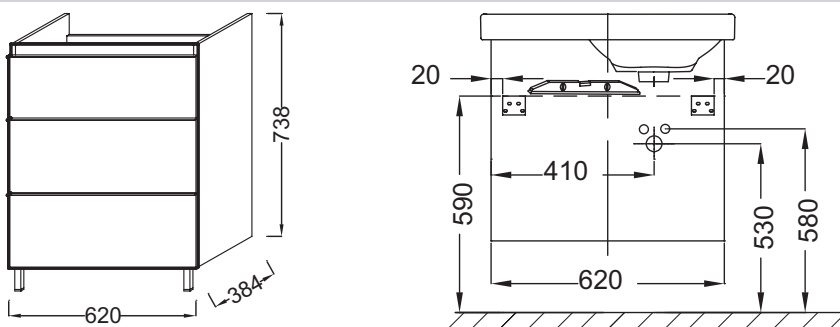

Технические характеристики

- РАЗМЕРЫ (СМ): 62 x 38,40 x 73,80 см
- МЕСТО ДЛЯ ХРАНЕНИЯ: 3 выдвижных ящика с механизмом «плавное закрывание»
- МОДЕЛЬ: Левосторонняя
- ФИКСАЦИЯ: Установщику понадобится набор крепежей для монтажа на стену
- В комплекте: Ножки В11 см - EB847
- ВЕС: 29 кг
- РЕШЕНИЕ ХРАНЕНИЯ: Выдвижные ящики
- ПРОДУКТ В КОМПЛЕКТЕ: (смеситель и раковина заказываются отдельно)
- РЕКОМЕНДОВАННЫЙ СМЕСИТЕЛЬ: Смесители Aleo - функциональная, стильная коллекция
- Рекомендуемые смесители: Aleo - широкий и стильный ассортимент

Продукты для комплектации

- E4757G: Раковина-столешница 65 см, раковина слева

Технический чертёж

Спецификация продукта: Мебель 60 см для раковины-столешницы. EB991G. Коллекция: ODEON UP. РАЗМЕРЫ (СМ): 62 x 38,40 x 73,80 см. ВЕС: 29 кг. МЕСТО ДЛЯ ХРАНЕНИЯ: 3 выдвижных ящика с механизмом «плавное закрывание». РЕШЕНИЕ ХРАНЕНИЯ: Выдвижные ящики. МОДЕЛЬ: Левосторонняя. ПРОДУКТ В КОМПЛЕКТЕ: (смеситель и раковина заказываются отдельно). ФИКСАЦИЯ: Установщику понадобится набор крепежей для монтажа на стену. РЕКОМЕНДОВАННЫЙ СМЕСИТЕЛЬ: Смесители Aleo - функциональная, стильная коллекция. В комплекте: Ножки В11 см - EB847. Рекомендуемые смесители: Aleo - широкий и стильный ассортимент.