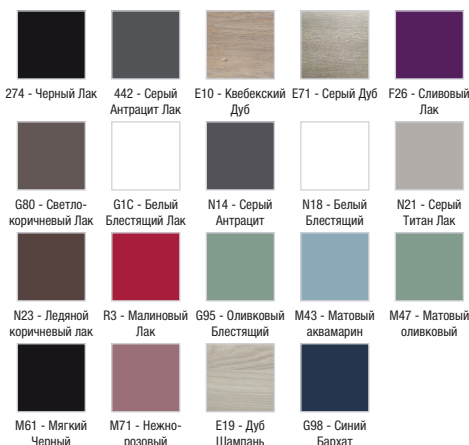

Коллекция: ODEON UP

Отделки*:

Общие характеристики:

Преимущества для конечного пользователя

- ДИЗАЙН: практичная коллекция Odeon Up придется по душе всей семье
- Комфорт: ящики с механизмом "плавное закрывание"

Технические характеристики

- РАЗМЕРЫ (СМ): 62 x 38,40 x 73,80 см
- МЕСТО ДЛЯ ХРАНЕНИЯ: 3 выдвижных ящика с механизмом «плавное закрывание»
- МОДЕЛЬ: Левосторонняя
- ФИКСАЦИЯ: Установщику понадобится набор крепежей для монтажа на стену
- В комплекте: Ножки В11 см - EB847
- ВЕС: 29 кг
- РЕШЕНИЕ ХРАНЕНИЯ: Выдвижные ящики
- ПРОДУКТ В КОМПЛЕКТЕ: (смеситель и раковина заказываются отдельно)
- РЕКОМЕНДОВАННЫЙ СМЕСИТЕЛЬ: Смесители Aleo - функциональная, стильная коллекция
- Рекомендуемые смесители: Aleo - широкий и стильный ассортимент

Продукты для комплектации

- E4757G: Раковина-столешница 65 см, раковина слева