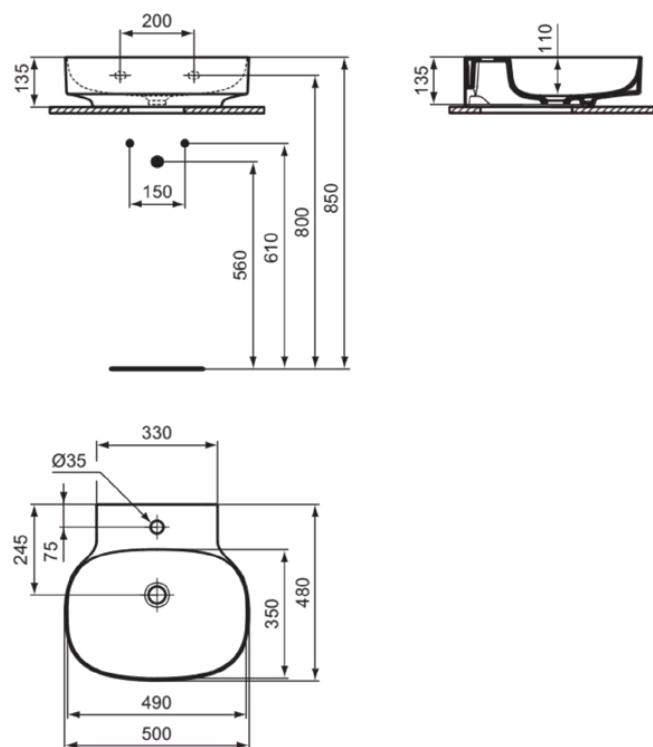

## T4985V1

LINDA-X | Раковина 500x480x135 mm в покрытии белый матовый, 1 отверстие под смеситель, без перелива | Diamatec

### Общая информация

Тип изделия:	Раковины
Подтип изделия:	Раковина
Бренд:	Ideal Standard
Коллекция:	LINDA-X
Дизайнер:	Palomba Serafini Associati
Colour:	V1 - Белый Матовый
Эффект обработки поверхности:	Шелковисто-матовые
Высота (мм):	135
Ширина (мм):	500
Длина / Проекция (мм):	480
Вес нетто (кг):	11.00
EAN-код:	8014140492160