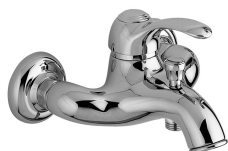

COLLEZIONE

flavia-giorgia

IMMAGINE PRODOTTO

DISEGNO TECNICO

DESCRIZIONE

Miscelatore vasca/doccia con deviatore completo di:

- aeratore M28x1
- set 2 eccentrici 1/2"x3/4"G e rosoni

ART.

FA 022 . . / GI 022 . .

senza set doccia

FINITURE

FA

- CR - cromo
- CO - cromo + gold finish
- BR - bronzato
- RM - ramato

GI

- CR - cromo
- CO - cromo + gold finish
- CRC - cromo con placchetta e perno per leva BIANCO RAL
- BR - bronzato
- RM - ramato