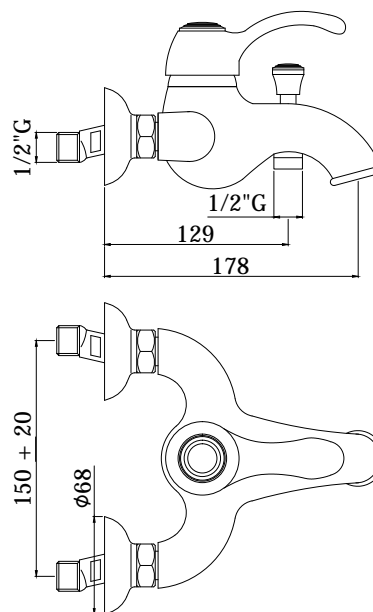

COLLEZIONE

flavia-giorgia

IMMAGINE PRODOTTO

DISEGNO TECNICO

DESCRIZIONE

Miscelatore vasca/doccia con deviatore completo di:

- aeratore M28x1
- set 2 eccentrici 1/2"x3/4"G e rosoni

ART.

FA 022 . . / GI 022 . .

senza set doccia

FINITURE

FA

- CR - cromo
- CO - cromo + gold finish
- BR - bronzato
- RM - ramato

GI

- CR - cromo
- CO - cromo + gold finish
- CRC - cromo con placchetta e perno per leva BIANCO RAL
- BR - bronzato
- RM - ramato