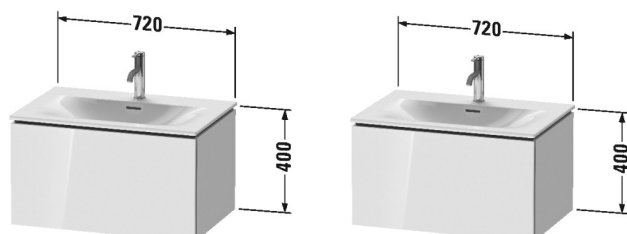

**L-Cube Тумбочка подвесная # LC6136**

| &lt; 720 мм &gt; |

Тумбочка подвесная	Размеры	Вес	Номер заказа
1 выдвигающее отделение, для Viu # 234473			
<b>Цвета</b>			
M07 Бетонно-серый матовый декор M09 Светло-голубой матовый декор M11 Кашемировый дуб M12 Дуб брашированный, натуральный шпон M13 Американский орех, натуральный шпон M14 Терра, декор M18 Белый матовый, декор M21 Орех темный декор M22 Белый глянцевый декор M31 Сосна серебристая, декор M38 Доломитово-серый глянцевый лак M40 Черный глянцевый лак M43 Базальт матовый, декор M47 Каменно-синий глянцевый лак M49 Графит матовый, декор M51 Сосна коричневая, декор M52 Европейский дуб, декор M53 Каштан темный, декор M69 Орех брашированный (натуральный шпон) M71 Средиземноморский дуб M72 Дуб брашированный, натуральный шпон M75 Лен, декор M79 Орех натуральный, декор M80 Graphit Super Matt M85 Белый глянцевый лак M86 Капучино глянцевый лак M89 Фланелево-серый глянцевый лак M90 Фланелево-серый шелковисто-матовый лак M91 Серо-коричневый декор			
<b>Вариант</b>			
	720 x 481 мм		LC6136
<b>Справка</b>			
монтаж только в сочетании с малогабаритным сифоном (рекомендуется # 005076), Система разделителей не монтируется дополнительно, она должна быть установлена на фабрике., Необходимые данные для заказа: - внутренние разделители да/нет, - орех 77 или клен 78			
<b>Принадлежности</b>			
Дополнительные модули Система разделителей из массива клена или ореха, для шкафчиков шириной 720 мм	720 мм		UV9865
<b>Соответствующая продукция</b>			
Малогабаритный сифон , 1 1/4" мм	1 1/4" мм		005076

**L-Cube Тумбочка подвесная # LC6136**

|&lt; 720 мм &gt;|

Умывальник, умывальник для мебели с переливом, с плоскостью под смеситель, Нажимной выпуск с керамическим покрытием включен, глазуровка снизу, 730 x 490 мм