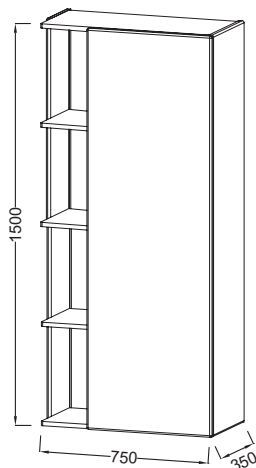

EB1741DRU

Коллекция: TERRACE

Отделка\*:

G1C - Белый  
Блестящий Лак

Общие характеристики:

### Технические характеристики

- ВЕС: 40 кг
- МАТЕРИАЛ: Лак
- ТИП УСТАНОВКИ: Подвесная
- РЕШЕНИЕ ХРАНЕНИЯ: Дверцы
- ДОПОЛНИТЕЛЬНЫЙ МОДУЛЬ: Подвесные колонны
- ФИКСАЦИЯ: Установщику понадобится набор крепежей для монтажа на стену

### Технический чертёж

Спецификация продукта: Подвесная колонна Premium 75 см. EB1741DRU. Коллекция: TERRACE. ВЕС: 40 кг. МАТЕРИАЛ: Лак. ТИП УСТАНОВКИ: Подвесная. РЕШЕНИЕ ХРАНЕНИЯ: Дверцы. ДОПОЛНИТЕЛЬНЫЙ МОДУЛЬ: Подвесные колонны. ФИКСАЦИЯ: Установщику понадобится набор крепежей для монтажа на стену.