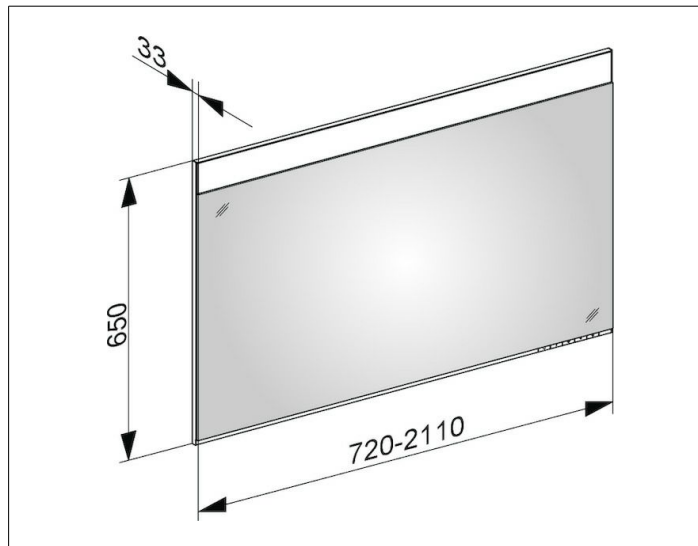

Edition 400

11496170404 Зеркало с подсветкой на заказ по спец.размерам

ИЗДЕЛИЕ**ЧЕРТЕЖ****ОПИСАНИЕ ИЗДЕЛИЯ**

с подогревом зеркального полотна
бесступенчатая настройка тона подсветки от 2700
Кельвин (теплая белая) до 6500 Кельвин (дневной свет),
обрамление из алюминия

бесступенчатый реостат/диммер

ЕЕК: С ,

ГАБАРИТЫ

1760 - 2110 mm