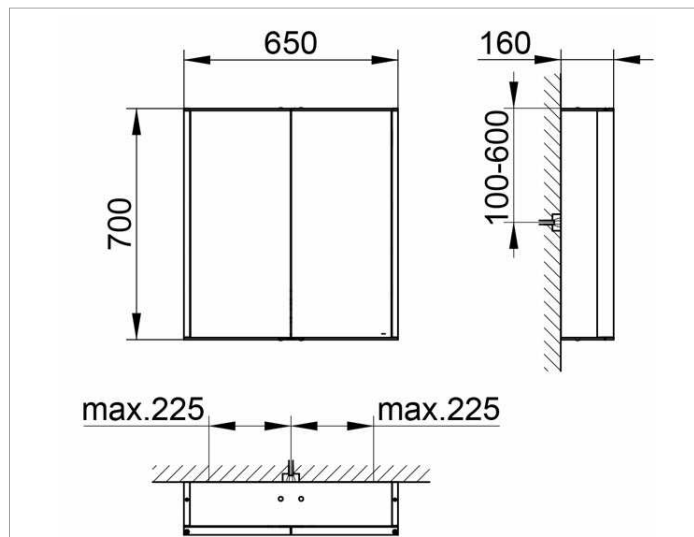

Royal Match

12801171301 Зеркальный шкаф

ИЗДЕЛИЕ**ЧЕРТЕЖ****ОПИСАНИЕ ИЗДЕЛИЯ**

для монтажа на стене

2 поворотные зеркальные дверцы из двойного хрустального стекла, корпус из анодированного серебристого алюминия, задняя стенка из покрытого с тыльной стороны белым лаком стекла

ЕЕК: A++, A+, A , 25 kWh/1000h

оборудование

- 2 электрические розетки внутри
- 2 x 3 переставляемые по высоте стеклянные полочки
- подсветка внутри шкафа

поверхность

серебристый анодированный

Габариты

650 x 700 x 160 mm