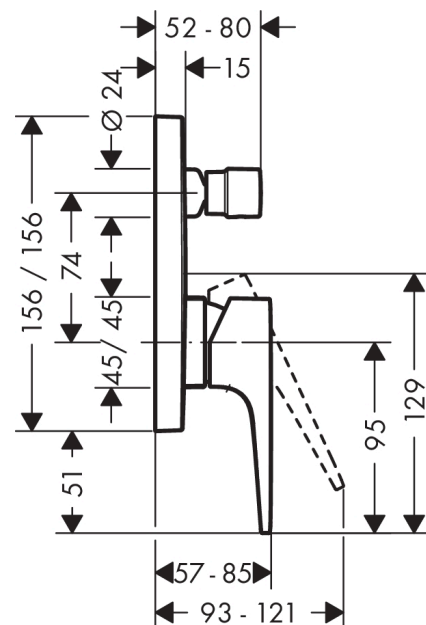

**Metropol**

Смеситель для ванны, однорычажный, с рычаговой ручкой, со встроенной защитной комбинацией, CM

Поверхности : шлиф. черный хром    Артикульный номер: 32546340

**Описание****Характеристики**

- вид соединения: скрытая часть
- керамический узел смешивания
- мин. рабочее давление 1 бар
- макс. рабочее давление: 10 бар
- регулируемое ограничение температуры
- с переключателем вакуумного типа
- клапан обратного тока воды
- с шумопоглотителем

**Продукт****Чертеж****График расхода воды**