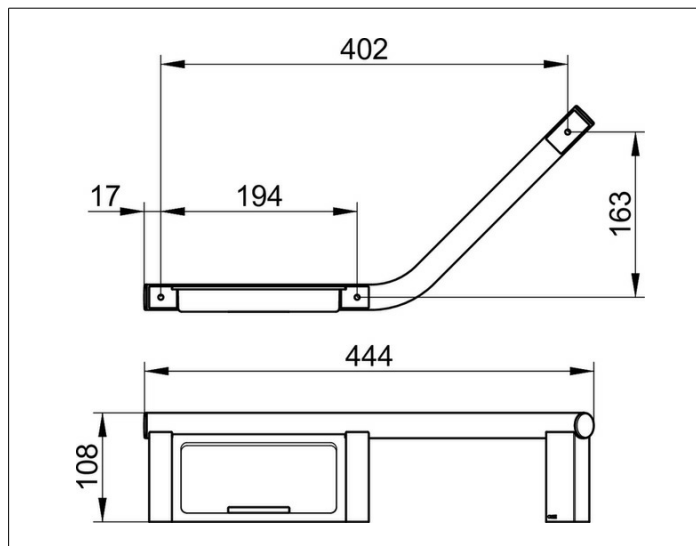

Plan

14909172037 Haltegriff 135°

PRODUKT

ZEICHNUNG

PRODUKTBESCHREIBUNG

mit Seifenablagen (weiß, lichtgrau und schwarzgrau), linke Ausführung

OBERFLÄCHE

Aluminium silber-eloxiert (E6 EV1)/verchromt

AUSSCHREIBUNGSTEXT

KEUCO PLAN Winkelgriff 135° mit Seifenablage, linke Ausführung, 14909172037

Winkelgriff 135° aus silber-eloxiertem Aluminium mit integrierter Seifenablage, in ästhetischem, funktionalem Design linke Ausführung, speziell für Wannen-Bereich, als Hilfe zum Festhalten und Abstützen, mit Seifenablagen aus Kunststoff (schlagzähes Polyester), schwarzgrau (RAL 7021), lichtgrau (RAL 7035) und weiß (RAL 9010), Ablagefläche 154 mm Breite, 23 mm Höhe, Tiefe 67 mm, Winkelgriff bis 115 kg belastbar, antistatisch, leicht zu reinigen, Außenmaß gesamt 444/201 mm, Rohrdurchmesser 25 mm, 3 Befestigungspunkte, Gesamtbreite 444 mm, Gesamthöhe 201 mm, Ausladung 108 mm, Wandabstand 83 mm Der Winkelgriff wird verdeckt angebracht