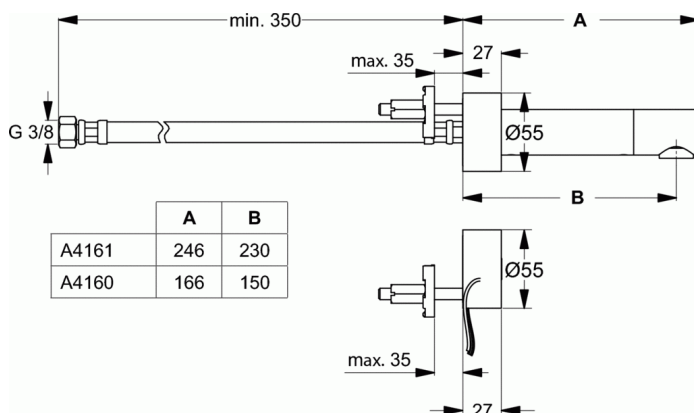

### CERAPLUS Электронный наполнитель 230 мм с отдельным ИК-датчиком

#### CERAPLUS Электронный наполнитель 230 мм с отдельным ИК-датчиком

##### АЛЬТЕРНАТИВНОЕ ИЗДЕЛИЕ

CERAPLUS Электронный наполнитель 150 мм со встроенным ИК-датчиком	A4159
CERAPLUS Электронный наполнитель 150 мм с отдельным ИК-датчиком	A4160