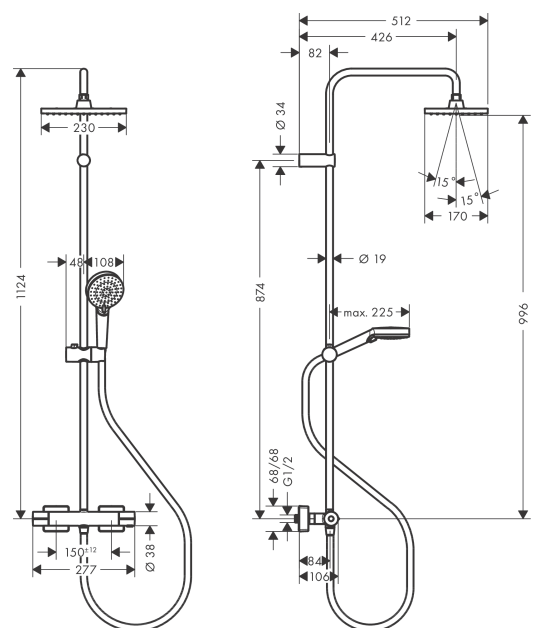

Vernis Shape

Showerpipe 230 1jet с термостатом

Поверхности : **хром** Артикульный номер: **26286000**

Описание

Характеристики

- состоит из: верхний душ, ручной душ, термостат для душа, штанга для душа, держатель для душа
- верхний душ Vernis Shape 230 1jet
- размер диска верхнего душа: 230 x 170 мм
- типы струй верхнего душа: Rain
- шарнирное соединение: регулируемый угол верхнего душа
- тип струи ручной душ: Rain, IntenseRain
- держатель для ручного душа регулируемый по высоте с внешней кнопкой выбора
- диаметр штанги: 19 мм
- длина держателя верхнего душа: 426 мм
- максимальный расход воды при 3 бар: 15,9 л/мин
- рабочее давление: мин. 1 бар/макс. 10 бар
- термостат Vernis
- предохранительный ограничитель при 40°C
- регулируемый ограничитель температуры горячей воды
- пользовательское управление посредством вращения рукоятки
- возможно одновременное включение 2 потребителей (душей)
- вид монтажа: внешний монтаж
- соединительная резьба G 1/2
- межосевое подключение 150 мм ± 12 мм

Технология

Продукт

Чертеж

Vernis Shape

Showerpipe 230 1jet с термостатом

Поверхности : **хром** Артикульный номер: **26286000**

График расхода воды

Vernis Shape

Showerpipe 230 1jet с термостатом

Поверхности : хром Артикульный номер: 26286000

Покомпонентное изображение

Год выпуска: >04/21

Vernis Shape**Showerpipe 230 1jet с термостатом**Поверхности : **хром** Артикульный номер: **26286000****Перечень запасных частей**