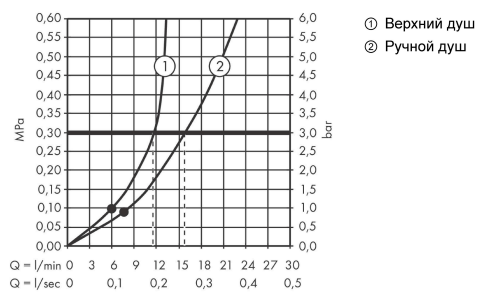

Технология

Продукт

Чертеж

Vernis Shape

Showerpipe 230 1jet с термостатом

Поверхности : **хром** Артикульный номер: **26286000**

График расхода воды

Vernis Shape