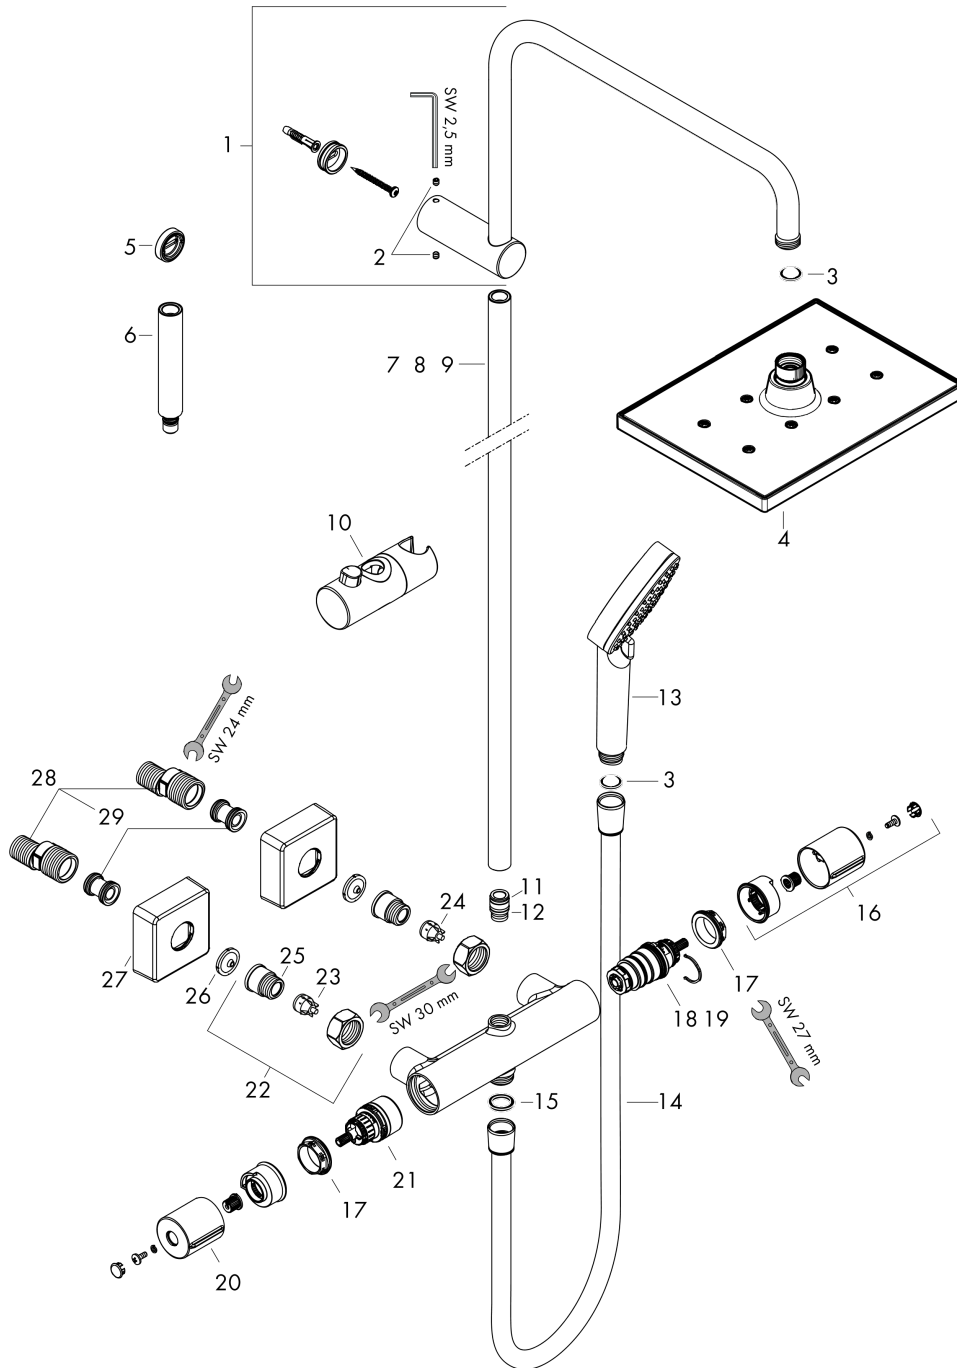

Технология

Продукт

Чертеж

Vernis Shape

Showerpipe 230 1jet с термостатом

Поверхности : **хром** Артикульный номер: **26286000**

График расхода воды

Vernis Shape

Showerpipe 230 1jet с термостатом

Поверхности : хром Артикульный номер: 26286000

Покомпонентное изображение

Год выпуска: >04/21

Vernis Shape**Showerpipe 230 1jet с термостатом**Поверхности : **хром** Артикульный номер: **26286000****Перечень запасных частей**

Год выпуска: >04/21

Позиция	Описание	Артикульный номер	PC	PU
1	shower arm	93768000	-	1
2	hollow set screw M5x5	98446000	-	1
3	filter packing	94246000	-	1
4	-	26281000	-	1
5	tile-matching-disk	93813000	-	1
6	extension 100 mm	94164000	-	1
7	pipe	93906000	-	1
8	pipe	93770000	-	1
9	pipe	93907000	-	1
10	support, assy	93729000	-	1
11	O-ring 12x2	98214000	-	1
12	O-ring 11x2	98127000	-	1
13	-	26270000	-	1
14	shower hose Metaflex'C 1,60 m	28266000	-	1
15	seal	98058000	-	1
16	handle for thermostat	93727000	-	1
17	nut	98913000	-	1
18	thermostat cartridge	98282000	-	1
19	cartridge for exchanged connections	92373000	-	1
20	handle	93731000	-	1
21	shut off unit with selector	98283000	-	1
22	connecting thread G½	93730000	-	1
23	non return valve (pressure-resistant up to 2 MPa)	93136000	-	1
24	non return valve	96737000	-	1
25	O-ring 16x2	98133000	-	1
26	filter packing	96922000	-	1
27	escutcheon	93879000	-	1
28	set of S-unions (±12 mm)	94140000	-	1
29	noise reduction	96429000	-	1