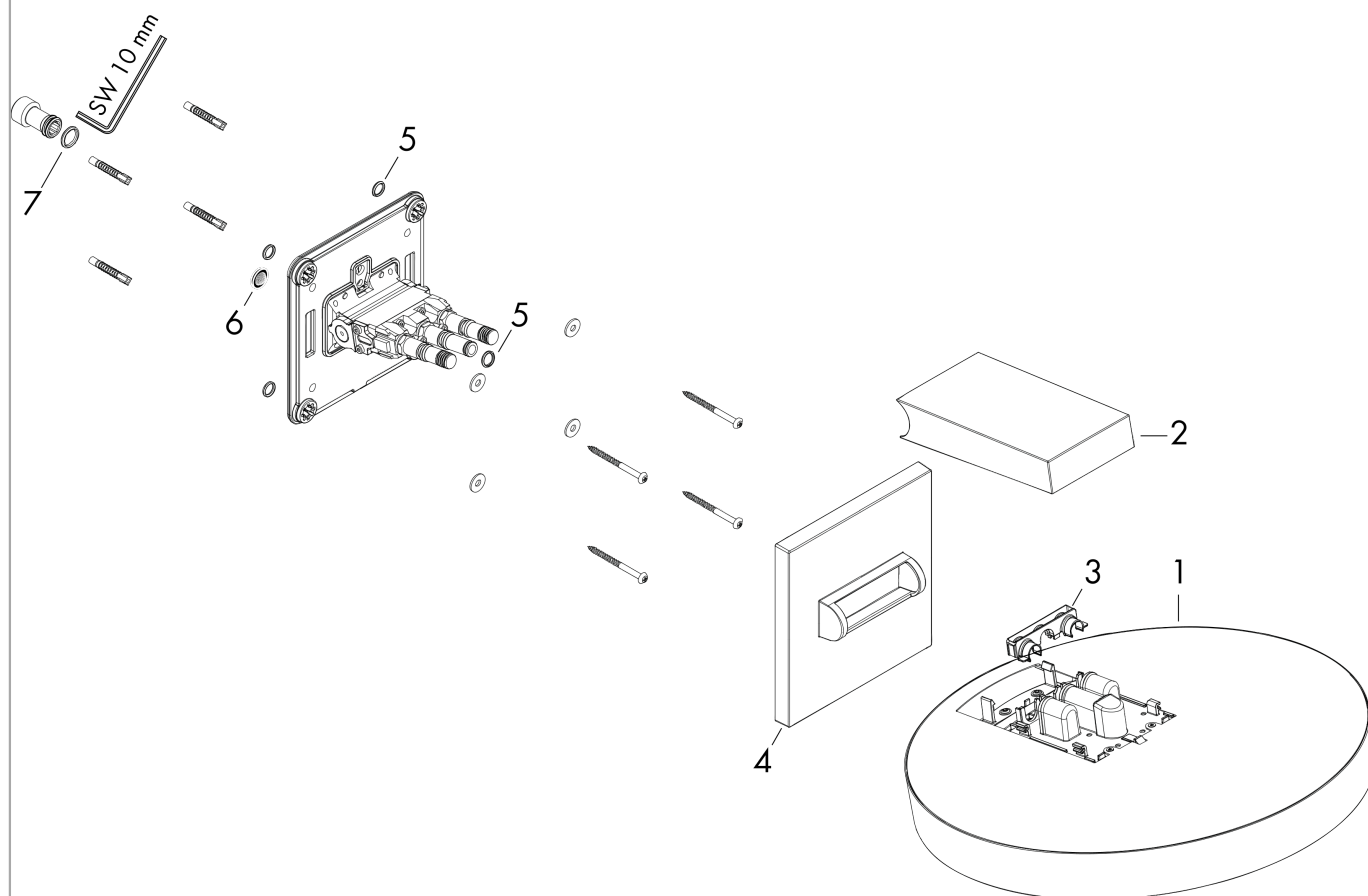

Rainfinity**Верхний душ 360 1jet с настенным креплением**

Поверхности : полир. золото Артикулный номер: 26230990

**Описание****Характеристики**

- состоит из: верхний душ, настенный вывод
- размер душевого диска: 360 мм
- тип струи: PowderRain
- выступ 381 мм
- средний распылительный диск: 205 мм
- рамка: металл
- материал душевого диска: алюминий
- поверхность душевого диска: графит
- Регулировка душа по вертикали в пределах 10-30°
- максимальный расход воды при 3 бар: 21 л/мин
- расход воды PowderRain (при 3 барах): 21 л/мин
- съемный верхний душ для очистки
- монтаж: стена
- соединительная резьба G ½

Технология**Награды за дизайн**reddot award 2019
best of the best**Продукт****Чертеж**

Rainfinity

Верхний душ 360 1jet с настенным креплением

Поверхности : полир. золото Артикулный номер: **26230990**

График расхода воды

Расход измерен практически с помощью соответствующей арматуры (термостат/смеситель/скрытый клапан).

Rainfinity

Верхний душ 360 1jet с настенным креплением

Поверхности : **полик. золото** Артикульный номер: **26230990**

Пример монтажа

Rainfinity

Верхний душ 360 1jet с настенным креплением

Поверхности : полир. золото Артикульный номер: **26230990**

Покомпонентное изображение

Год выпуска: >01/21

Rainfinity

Верхний душ 360 1jet с настенным креплением