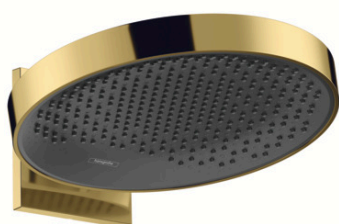

Rainfinity**Верхний душ 360 1jet с настенным креплением**

Поверхности : полир. золото Артикулный номер: 26230990

**Описание****Характеристики**

- состоит из: верхний душ, настенный вывод
- размер душевого диска: 360 мм
- тип струи: PowderRain
- выступ 381 мм
- средний распылительный диск: 205 мм
- рамка: металл
- материал душевого диска: алюминий
- поверхность душевого диска: графит
- Регулировка душа по вертикали в пределах 10-30°
- максимальный расход воды при 3 бар: 21 л/мин
- расход воды PowderRain (при 3 барах): 21 л/мин
- съемный верхний душ для очистки
- монтаж: стена
- соединительная резьба G ½

Технология**Награды за дизайн**reddot award 2019
best of the best**Продукт****Чертеж**

Rainfinity

Верхний душ 360 1jet с настенным креплением

Поверхности : полир. золото Артикулный номер: **26230990**

График расхода воды

Расход измерен практически с помощью соответствующей арматуры (термостат/смеситель/скрытый клапан).

Rainfinity

Верхний душ 360 1jet с настенным креплением

Поверхности : **полик. золото** Артикульный номер: **26230990**

Пример монтажа

Rainfinity

Верхний душ 360 1jet с настенным креплением

Поверхности : полир. золото Артикульный номер: **26230990**

Покомпонентное изображение

Год выпуска: >01/21

Rainfinity

Верхний душ 360 1jet с настенным креплением