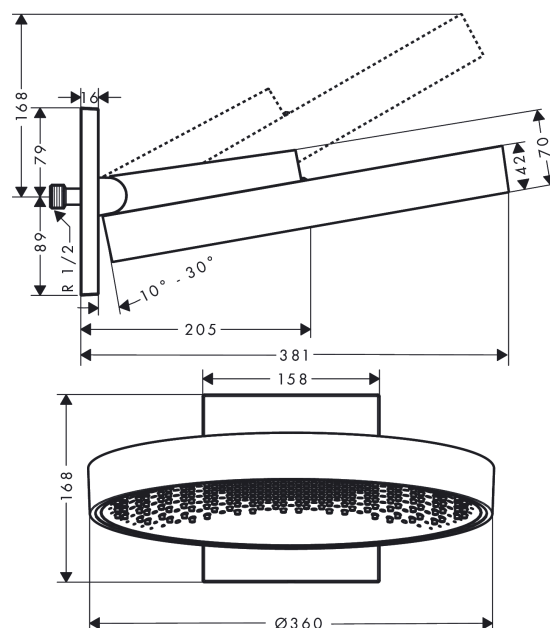

Rainfinity**Верхний душ 360 1jet с настенным креплением**

Поверхности : полир. золото Артикулный номер: 26230990

**Описание****Характеристики**

- состоит из: верхний душ, настенный вывод
- размер душевого диска: 360 мм
- тип струи: PowderRain
- выступ 381 мм
- средний распылительный диск: 205 мм
- рамка: металл
- материал душевого диска: алюминий
- поверхность душевого диска: графит
- Регулировка душа по вертикали в пределах 10-30°
- максимальный расход воды при 3 бар: 21 л/мин
- расход воды PowderRain (при 3 барах): 21 л/мин
- съемный верхний душ для очистки
- монтаж: стена
- соединительная резьба G ½

Технология**Награды за дизайн**reddot award 2019
best of the best**Продукт****Чертеж**

Rainfinity

Верхний душ 360 1jet с настенным креплением

Поверхности : полир. золото Артикулный номер: **26230990**

График расхода воды

Расход измерен практически с помощью соответствующей арматуры (термостат/смеситель/скрытый клапан).

Rainfinity

Верхний душ 360 1jet с настенным креплением

Поверхности : **полик. золото** Артикульный номер: **26230990**

Поверхности : полир. золото Артикульный номер: 26230990

Перечень запасных частей

Год выпуска: >01/21

Позиция	Описание	Артикульный номер	PC	PU
1	head shower	93664XXX	-	-
2	cover	93524990	-	1
3	cramp	93525000	-	1
4	escutcheon	93523990	-	1
5	O-ring 9x2	98119000	-	1
6	filter packing	93774000	-	1
7	O-ring 13x2,5	98428000	-	1