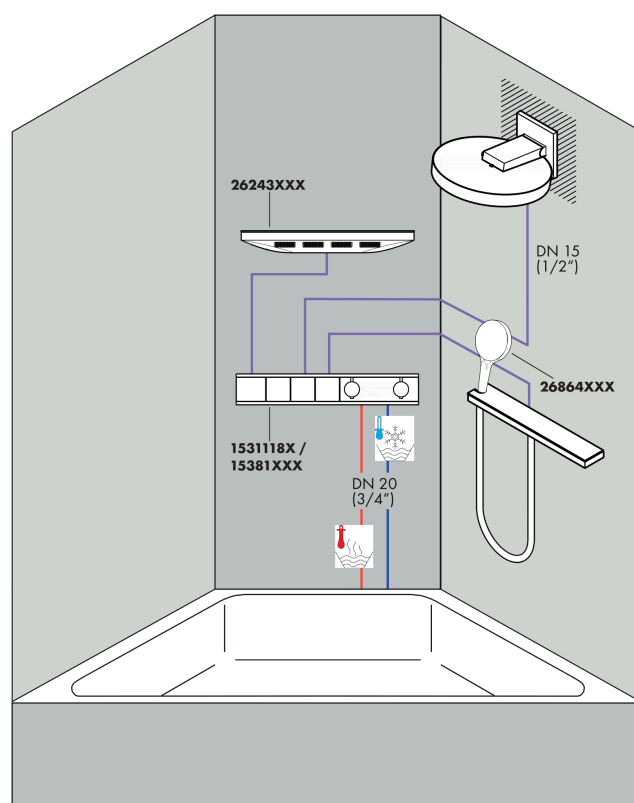

Rainfinity

Верхний душ 360 1jet с настенным креплением

Поверхности : **полик. золото**   Артикульный номер: **26230990**

Пример монтажа