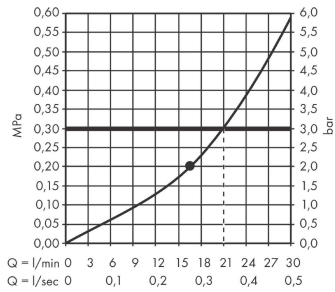

Rainfinity

Верхний душ 360 1jet с настенным креплением

Поверхности : полир. золото Артикулный номер: **26230990**

График расхода воды

Расход измерен практически с помощью соответствующей арматуры (термостат/смеситель/скрытый клапан).