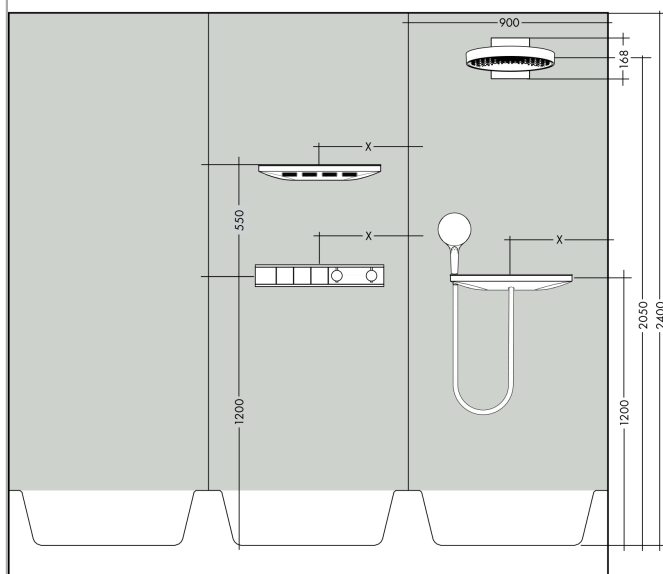

Rainfinity

Верхний душ 360 1jet с настенным креплением

Поверхности : **полик. золото**   Артикульный номер: **26230990**

Пример монтажа