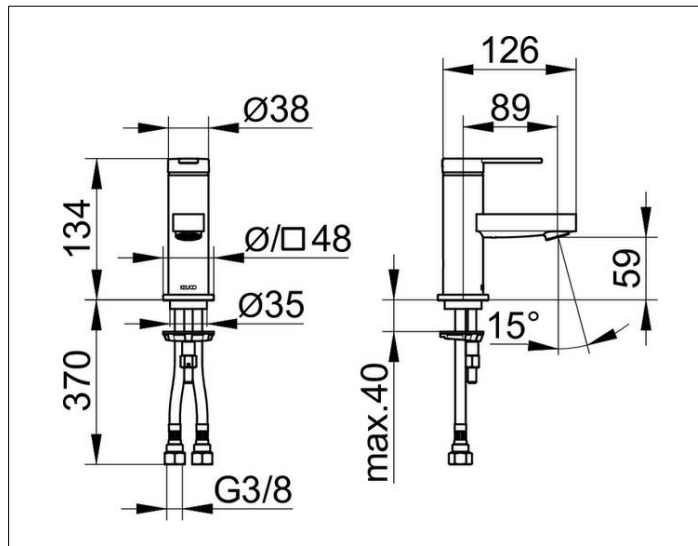

IXMO

59504373100 Однорычажный смеситель для умывальника 60

ИЗДЕЛИЕ

ЧЕРТЕЖ

ОПИСАНИЕ ИЗДЕЛИЯ

без гарнитуры для слива и донного клапана,
с розеткой (круглой),
монтаж на одно отверстие с системой быстрого монтажа,
керамический картридж, аэратор M 24x1,
угол наклона струи регулируется,
гибкая подводка 435 мм, G 3/8 дюйма,
поток воды ограничен 7,6 л/мин.

ПОВЕРХНОСТЬ

черный матовый

ГАБАРИТЫ

IXMO Flat, Rosette rund