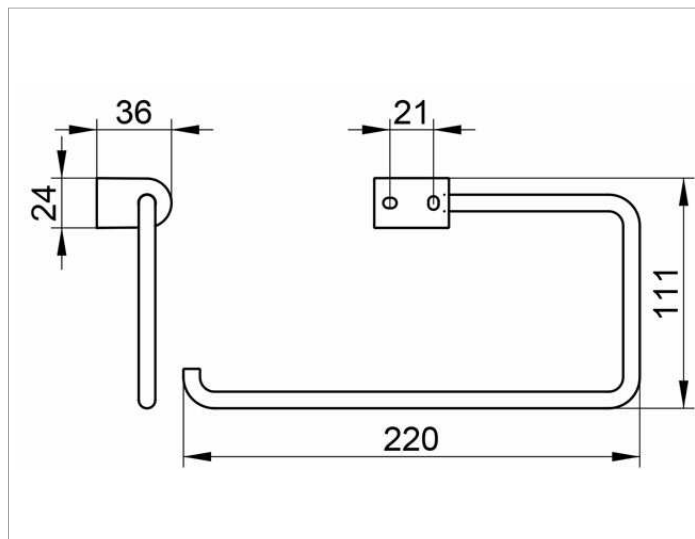

Smart.2

14721010000 Кольцо для полотенца

ИЗДЕЛИЕ

ЧЕРТЕЖ

ОПИСАНИЕ ИЗДЕЛИЯ

открытая форма

поверхность

хром