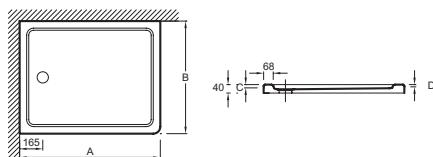

Технический чертёж

mm	A	B	C	D	
E62461	900	760	25	14	9
E62484	1000	700	25	12	9
E62446	1000	760	25	12	9
E62447	1000	800	25	12	9
E62448	1100	800	25	12	11
E62485	1200	700	25	9	11
E62449	1200	760	25	9	11
E62450	1200	800	25	9	11
E62451	1200	900	25	9	11
E62486	1400	700	25	5	13
E62452	1400	760	25	5	13
E62453	1400	800	25	5	13
E62481	1400	900	25	4	13
E62487	1500	700	24	3	13
E62454	1500	760	24	3	13
E62455	1600	700	24	4	13
E62456	1600	760	24	4	13
E62482	1600	900	24	4	13
E62457	1700	700	24	4	13
E62458	1700	760	24	4	13
E62483	1700	900	24	4	13

Спецификация продукта: Прямоугольный душевой поддон Flight, 140 x 80 см, антискользящее покрытие. E62453-F. Коллекция: FLIGHT. РАЗМЕРЫ (СМ): 140 x 80 x 4 см. МАТЕРИАЛ: Flight (композит+акрил). ФОРМА: Прямоугольные. РИСУНОК ПОВЕРХНОСТИ: Антискользящая. АНТИСКОЛЬЗЯЩЕЕ ПОКРЫТИЕ: Класс C/ PN 24. Без сифона, диаметр 90 мм. Гарантия 10 лет. В качестве опции: набор для увеличения высоты (высота 10 см), герметичная прокладка по периметру, антискользящее покрытие (класс C, в соответствии со стандартом DIN 51097).

*В зависимости от конфигурации компьютера или настроек принтера, технических факторов и характеристик, цвета, которые Вы видите могут не полностью соответствовать настоящим цветам и являются схематическими.