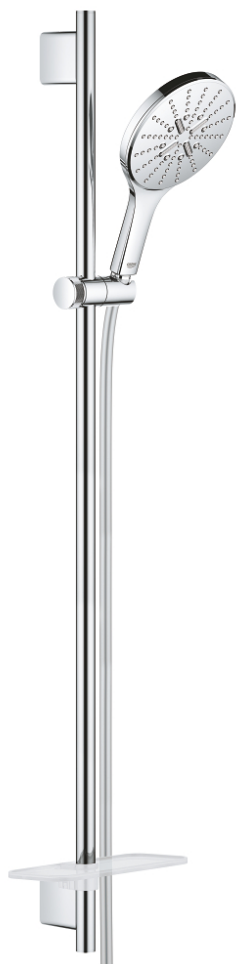

26 594 000 ДУШЕВОЙ ГАРНИТУР, 3 ВИДА СТРУЙ

ОПИСАНИЕ ПРОДУКТА

- включает в себя:
- ручной душ Rainshower SmartActive 150 (26 590)
- душевая штанга 900 мм
- с **металлическими настенными креплениями**
- душевой шланг 1750 мм (28 388 000)
- Полочка **GROHE EasyReach**
- **GROHE EcoJoy** ограничитель расхода воды 9,5 л/мин
- **GROHE DreamSpray** превосходный поток воды
- **GROHE StarLight** хромированная поверхность
- **GROHE FastFixation Plus** (регулируемое расстояние между настенными креплениями штанги позволяет использовать для монтажа уже имеющиеся отверстия в стене)
- **GROHE TileFix** регулируемая глубина верхнего и нижнего креплений
- система **SpeedClean** против известковых отложений
- **внутренний охлаждающий канал** для продолжительного срока службы
- **Twistfree** против перекручивания шланга
- может использоваться с проточным водонагревателем

26 594 000 **ДУШЕВОЙ ГАРНИТУР, 3 ВИДА СТРУЙ**

ЗАПАСНЫЕ ЧАСТИ

- 1: Shower rail holder (Order-nr. 48425000)
- 2: Glide element (Order-nr. 48424000)
- 3: Soap dish (Order-nr. 48426000)
- 4: Фильтр-сетка (Order-nr. 0700200M)