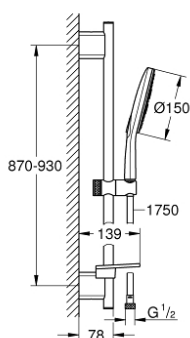

26 594 000 ДУШЕВОЙ ГАРНИТУР, 3 ВИДА СТРУЙ

ОПИСАНИЕ ПРОДУКТА

- включает в себя:
- ручной душ Rainshower SmartActive 150 (26 590)
- душевая штанга 900 мм
- с **металлическими настенными креплениями**
- душевой шланг 1750 мм (28 388 000)
- Полочка **GROHE EasyReach**
- **GROHE EcoJoy** ограничитель расхода воды 9,5 л/мин
- **GROHE DreamSpray** превосходный поток воды
- **GROHE StarLight** хромированная поверхность
- **GROHE FastFixation Plus** (регулируемое расстояние между настенными креплениями штанги позволяет использовать для монтажа уже имеющиеся отверстия в стене)
- **GROHE TileFix** регулируемая глубина верхнего и нижнего креплений
- система **SpeedClean** против известковых отложений
- **внутренний охлаждающий канал** для продолжительного срока службы
- **Twistfree** против перекручивания шланга
- может использоваться с проточным водонагревателем

26 594 000 **ДУШЕВОЙ ГАРНИТУР, 3 ВИДА СТРУЙ**

ЗАПАСНЫЕ ЧАСТИ

- 1: Shower rail holder (Order-nr. 48425000)
- 2: Glide element (Order-nr. 48424000)
- 3: Soap dish (Order-nr. 48426000)
- 4: Фильтр-сетка (Order-nr. 0700200M)