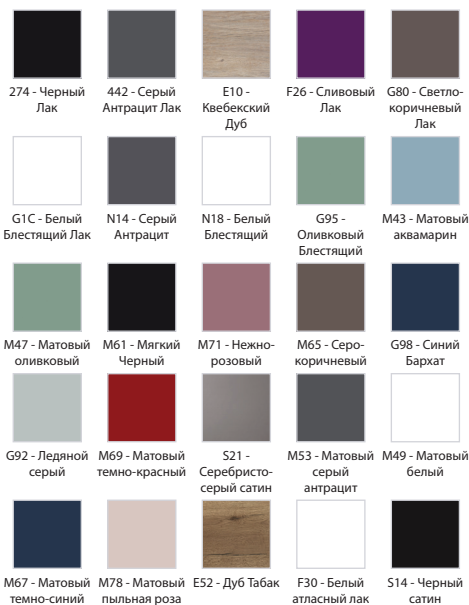

EB2521-R7

Коллекция: ODEON RIVE GAUCHE

Отделки*:

Общие характеристики:

Преимущества для конечного пользователя

- ЗВУКОВОЙ КОМФОРТ : Ящики мебели оснащены доводчиками
- Идеальная отделка: несколько вариантов отделки

Преимущества при монтаже

- Простая установка: Подвесная мебель

Технические характеристики

- РАЗМЕРЫ (СМ) : 70 x 50.80 x 56.80 см
- МАТЕРИАЛ : Лак или меламин
- ВЕС : 31 кг
- ТИП УСТАНОВКИ : Подвесная

Продукты для комплектации

- EXAX112-Z : Раковина-столешница 70 см, гладкая нижняя поверхность
- EB2561 : Раковина-столешница из матового стекла 71 см