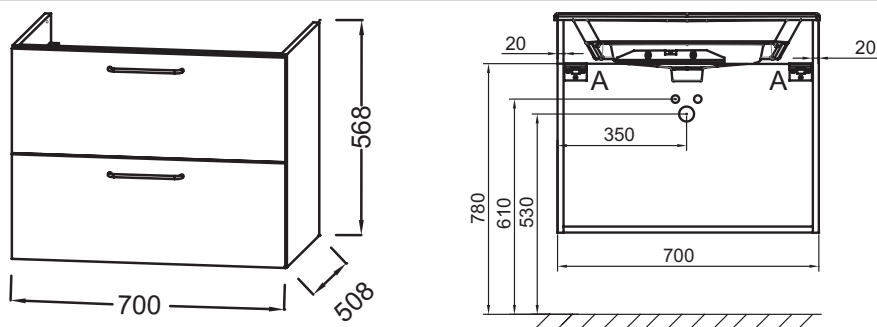

**Преимущества при монтаже**

- Простая установка: Подвесная мебель

**Технические характеристики**

- РАЗМЕРЫ (СМ) : 70 x 50.80 x 56.80 см
- МАТЕРИАЛ : Лак или меламин
- ВЕС : 31 кг
- ТИП УСТАНОВКИ : Подвесная

**Продукты для комплектации**

- EXAX112-Z : Раковина-столешница 70 см, гладкая нижняя поверхность
- EB2561 : Раковина-столешница из матового стекла 71 см

**Технический чертёж**

Спецификация продукта : Мебель под раковину-столешницу 70 см, 2 ящика. EB2521-R7. Коллекция : ODEON RIVE GAUCHE. РАЗМЕРЫ (СМ) : 70 x 50.80 x 56.80 см. ВЕС : 31 кг. МАТЕРИАЛ : Лак или меламин. ТИП УСТАНОВКИ : Подвесная.