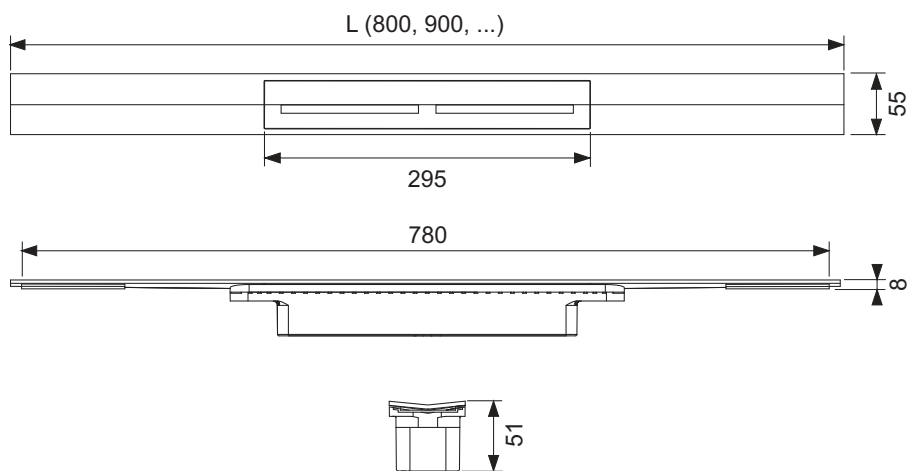

Профиль для душа TECEdrainprofile с цветным PVD покрытием

номенклатурный номер : 671213

Длина: 1200 мм

Ширина: 55 мм

Цвет: Polished Red Gold / глянец, красный, позолоченный

Совместима с: hansgrohe / AXOR

К 1: 1 шт.

описание:

Душевой профиль для дренажа душа, устанавливается на плиточный клей над бетонной стяжкой и изоляцией.

Варианты отделки из PVD (хлорированный поливинилхлорид) подходят по цвету к металлическим панелям смыва унитазов TECESquare II, это актуальные предложения от ведущих производителей, в том числе от тех, которые выпускают коллекции hansgrohe / AXOR.

Комплект поставки:

- Душевой профиль, который можно обрезать по длине, с уклоном к центру для улучшения слива воды и самоочищения
- Душевой профиль можно обрезать до ≥ 500 мм
- Крышка с функцией нажатия для снятия руками, прочность соответствует классу КЗ — максимальная испытанная нагрузка составляет 300 кг
- Душевой профиль и крышка из нержавеющей стали, материал 1.4301 (304), с цветным покрытием из PVD (хлорированный поливинилхлорид)
- Соединительные элементы для подсоединения к сифону TECEdrainprofile
- Зажимные элементы для простоты установки и надежного сцепления с плиточным клеем
- Для напольных покрытий от 8 до 25 мм (включая слой клея)
- Для монтажа к стене при толщине облицовки стены от 10 мм (включая слой клея)
- Для монтажа у стены (на уровне стены) или на любом расстоянии от стены

данные о продажах:

наименование товара: Душевой профиль TECEdrainprofile, 1200 мм, нержавеющая сталь, «Polished Red Gold / глянец, красный, позолоченный»

Группа товаров: 608

Группа продукции: 3006080011

Чертежи: