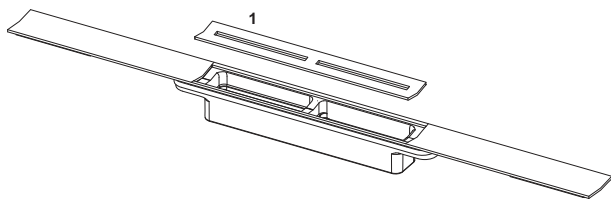

описание:

Душевой профиль для дренажа душа, устанавливается на плиточный клей над бетонной стяжкой и изоляцией.

Варианты отделки из PVD (хлорированный поливинилхлорид) подходят по цвету к металлическим панелям смыва унитазов TECESquare II, это актуальные предложения от ведущих производителей, в том числе от тех, которые выпускают коллекции hansgrohe / AXOR.

Комплект поставки:

- Душевой профиль, который можно обрезать по длине, с уклоном к центру для улучшения слива воды и самоочищения
- Душевой профиль можно обрезать до ≥ 500 мм
- Крышка с функцией нажатия для снятия руками, прочность соответствует классу КЗ — максимальная испытанная нагрузка составляет 300 кг
- Душевой профиль и крышка из нержавеющей стали, материал 1.4301 (304), с цветным покрытием из PVD (хлорированный поливинилхлорид)
- Соединительные элементы для подсоединения к сифону TECEdrainprofile
- Зажимные элементы для простоты установки и надежного сцепления с плиточным клеем
- Для напольных покрытий от 8 до 25 мм (включая слой клея)
- Для монтажа к стене при толщине облицовки стены от 10 мм (включая слой клея)
- Для монтажа у стены (на уровне стены) или на любом расстоянии от стены

данные о продажах:

наименование товара: Душевой профиль TECEdrainprofile, 1200 мм, нержавеющая сталь, «Polished Red Gold / глянец, красный, позолоченный»

Группа товаров: 608

Группа продукции: 3006080011

Чертежи:

Запасные части:

- 1 675015 Съемная декоративная панель, нержавеющая сталь, «Polished Red Gold / глянец, красный, позолоченный»