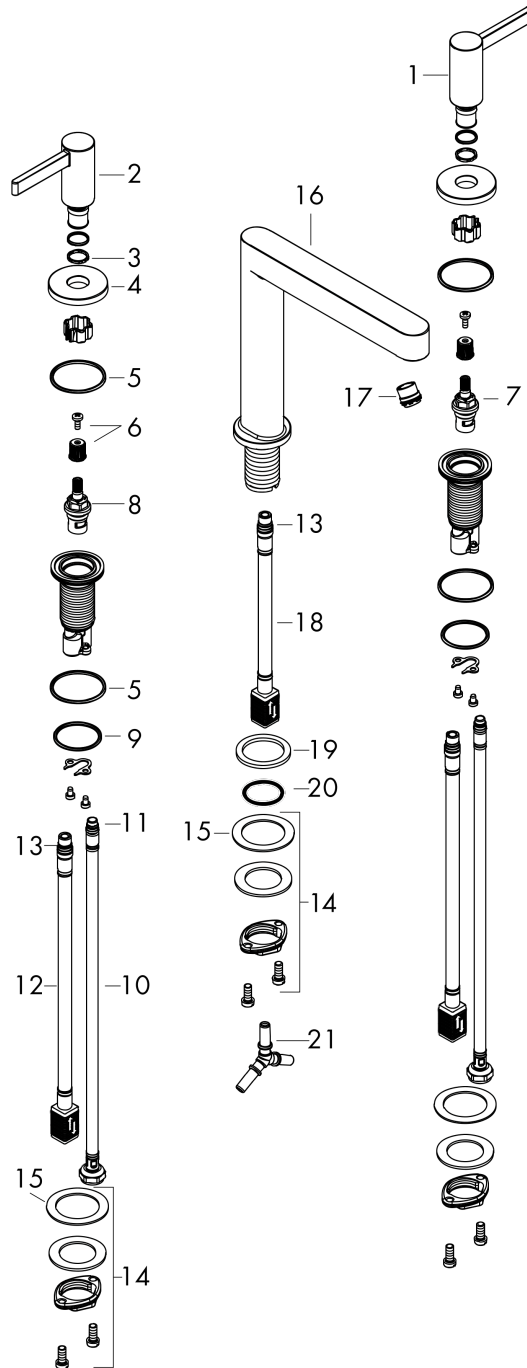

Finoris

Смеситель для раковины, на 3 отверстия, 110, со сливным клапаном Push-Open

Поверхности : матовый белый Артикульный номер: 76033700

Описание

Характеристики

- состоит из: смеситель для раковины, на 3 отверстия, слив/перелив
- ComfortZone 110
- выступ 169 мм
- тип струи: ламинарная струя
- максимальный расход воды при 3 бар: 5 л/мин
- с керамическими вентилями для горячей/холодной воды 90°
- подходит для проточных водонагревателей
- сливной клапан Push-Open G 1 ¼
- материал сливного набора: металл
- вид соединения: соединительный шланг G ¾

Технология

Награды за дизайн

reddot winner 2021

Продукт

Чертеж

График расхода воды

Finoris

Смеситель для раковины, на 3 отверстия, 110, со сливным клапаном Push-Open

Поверхности : **матовый белый** Артикульный номер: **76033700**

Покомпонентное изображение

Год выпуска: >06/21

Finoris**Смеситель для раковины, на 3 отверстия, 110, со сливным клапаном Push-Open**Поверхности : **матовый белый** Артикульный номер: **76033700****Перечень запасных частей**

Год выпуска: >06/21

Позиция	Описание	Артикульный номер	PC	PU
1	handle for cold water	93970700	-	1
2	handle for hot water	93969700	-	1
3	O-Ring 14x1,5	98201000	-	1
4	escutcheon for handle	92956700	-	1
5	O-ring 26x2,5	98216000	-	1
6	handle fixing set	98932000	-	1
7	shut off unit left closing	95366000	-	1
8	shut off unit right closing	98817000	-	1
9	O-ring 33x2,5	92907000	-	1
10	connection hose 450 mm M8x0,75 G3/8	97206000	-	1
11	O-ring 6,6x1,6	93019000	-	1
12	connection hose 400 mm M10x1	92914000	-	1
13	O-ring 7x1,5	98422000	-	1
14	fixing set (Ø 28)	92909000	-	1
15	lever collar	97548000	-	1
16	spout cpl.	93971700	-	1
17	spray former	93973000	-	1
18	connection hose 200 mm M10x1	92913000	-	1
19	flat seal	98749000	-	1
20	O-ring 26x4	92191000	-	1
21	hose connection angel	92905000	-	1
a	push-open waste set	50100700	-	1