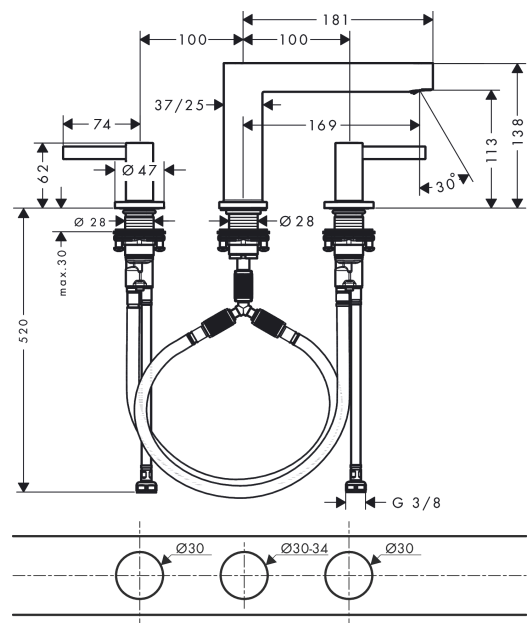

Finoris

Смеситель для раковины, на 3 отверстия, 110, со сливным клапаном Push-Open

Поверхности : матовый белый Артикульный номер: 76033700

Описание

Характеристики

- состоит из: смеситель для раковины, на 3 отверстия, слив/перелив
- ComfortZone 110
- выступ 169 мм
- тип струи: ламинарная струя
- максимальный расход воды при 3 бар: 5 л/мин
- с керамическими вентилями для горячей/холодной воды 90°
- подходит для проточных водонагревателей
- сливной клапан Push-Open G 1 ¼
- материал сливного набора: металл
- вид соединения: соединительный шланг G ¾

Технология

Награды за дизайн

reddot winner 2021

Продукт

Чертеж

График расхода воды

Finoris

Смеситель для раковины, на 3 отверстия, 110, со сливным клапаном Push-Open

Поверхности : **матовый белый** Артикульный номер: **76033700**

Покомпонентное изображение

Год выпуска: >06/21

Finoris**Смеситель для раковины, на 3 отверстия, 110, со сливным клапаном Push-Open**Поверхности : **матовый белый** Артикульный номер: **76033700****Перечень запасных частей**

Год выпуска: >06/21

Позиция	Описание	Артикульный номер	PC	PU
1	handle for cold water	93970700	-	1
2	handle for hot water	93969700	-	1
3	O-Ring 14x1,5	98201000	-	1
4	escutcheon for handle	92956700	-	1
5	O-ring 26x2,5	98216000	-	1
6	handle fixing set	98932000	-	1
7	shut off unit left closing	95366000	-	1
8	shut off unit right closing	98817000	-	1
9	O-ring 33x2,5	92907000	-	1
10	connection hose 450 mm M8x0,75 G3/8	97206000	-	1
11	O-ring 6,6x1,6	93019000	-	1
12	connection hose 400 mm M10x1	92914000	-	1
13	O-ring 7x1,5	98422000	-	1
14	fixing set (Ø 28)	92909000	-	1
15	lever collar	97548000	-	1
16	spout cpl.	93971700	-	1
17	spray former	93973000	-	1
18	connection hose 200 mm M10x1	92913000	-	1
19	flat seal	98749000	-	1
20	O-ring 26x4	92191000	-	1
21	hose connection angel	92905000	-	1
a	push-open waste set	50100700	-	1