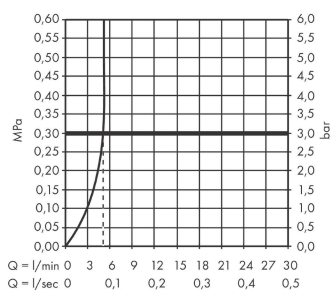

Технология

Награды за дизайн

reddot winner 2021

Продукт

Чертеж

График расхода воды

Finoris

Смеситель для раковины, на 3 отверстия, 110, со сливным клапаном Push-Open

Поверхности : **матовый белый** Артикульный номер: **76033700**

Покомпонентное изображение

Год выпуска: >06/21

Finoris**Смеситель для раковины, на 3 отверстия, 110, со сливным клапаном Push-Open**Поверхности : **матовый белый** Артикульный номер: **76033700****Перечень запасных частей**