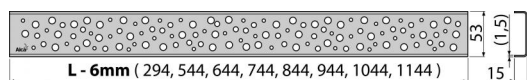

BUBLE-300M

Решетка для водоотводящего желоба, нержавеющая сталь-мат

Область применения

Для водоотводящих желобов ALCA: APZ1, APZ101, APZ1001, APZ1101, APZ4, APZ104, APZ1004, APZ1104, APZ12, APZ22, APZ2012, APZ2022

Свойства

- Материал: нержавеющая сталь AISI 304, DIN 1.4301
- Поверхность: нержавеющая сталь матовая

Содержание комплекта

- Крюк для демонтажа
- Пластиковые уплотнительные шпонки
- Решетка

Код заказа, Логистическая информация