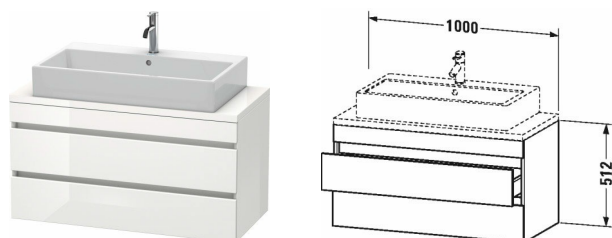

## DuraStyle Тумбочка для компактной консоли # DS5309

| < 1000 мм > |

Тумбочка для компактной консоли	Размеры	Вес	Номер заказа
2 выдвигающих ящика, верхний ящик, вкл. вырез и крышку для сифона			
<b>Цвета</b>			
M07 Бетонно-серый матовый декор M16 Black Oak M18 Белый матовый, декор M21 Орех темный декор M22 Белый глянцевый декор M30 Natural Oak M35 Oak Terra M43 Базальт матовый, декор M49 Графит матовый, декор M53 Каштан темный, декор M75 Лен, декор M79 Орех натуральный, декор M91 Серо-коричневый декор			
<b>Вариант</b>			
	1000 x 478 мм		DS5309
<b>Справка</b>			
Рекомендуется малогабаритный сифон # 005076, Дополнительная опция Bi-Color только для цвета корпуса: 18 белый матовый / 43 базальт матовый. Bi-Color для поверхности фронта: свободный выбор из всех цветов фронта., Консоль не включена в комплект поставки, пожалуйста, заказывайте отдельно, Необходим отступ от стены в 20 мм при установке в нишу, Система разделителей (опция), съемный элемент # UV 9846, Необходимые данные для заказа: - цвет фронта - цвет корпуса			
<b>Соответствующая продукция</b>			
Система разделителей Индивидуальная переустанавливаемая система разделителей с крышкой, черный бриллиант, для консольной тумбочки и консольного шкафчика, 115 x 370 мм	115 x 370 мм		UV9846
Малогабаритный сифон , 1 1/4" мм	1 1/4" мм		005076
Раковина шлифованный вариант, без перелива, без площадки под смеситель, 580 x 415 мм	580 x 415 мм		031758
Умывальник встраиваемый для встраивания сверху, без перелива, без площадки под смеситель, 580 x 415 мм	580 x 415 мм		031758