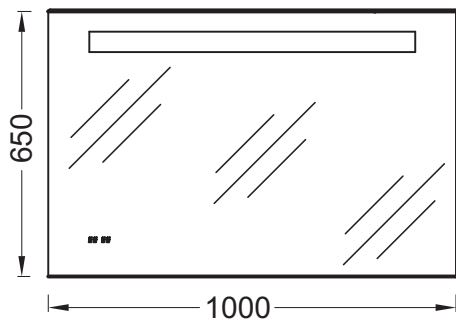

Технические характеристики

- РАЗМЕРЫ (СМ): 100 x 3 x 65 см
- ТИП УСТАНОВКИ: Крепление к стене
- ВЕС: 13 кг
- ВКЛЮЧЕНИЕ: 230В, 11Вт, класс II, IP 44

Технический чертеж

Спецификация продукта: Зеркало 100 см со светодиодной подсветкой. EB1161. Коллекция: ОБЩАЯ КАТЕГОРИЯ. РАЗМЕРЫ (СМ): 100 x 3 x 65 см. ВЕС: 13 кг. ТИП УСТАНОВКИ: Крепление к стене. ВКЛЮЧЕНИЕ: 230В, 11Вт, класс II, IP 44.