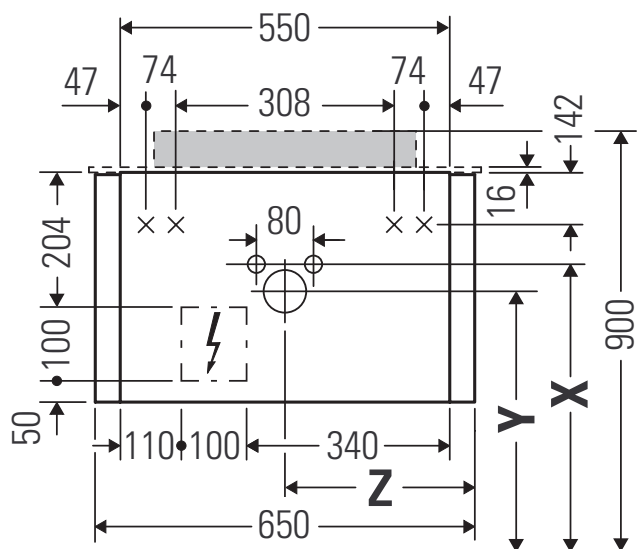

Happy D.2 Plus

HP 4940

Инструкция по монтажу

	Z mm	X mm	Y mm
#236050	327	690	640

Указания по применению

Серия мебели для ванной комнаты соответствует действующим нормам и директивам на момент поставки и сконструирована для использования в ванных комнатах. Непосредственное орошение водой, например, во время мытья под душем следует избегать.