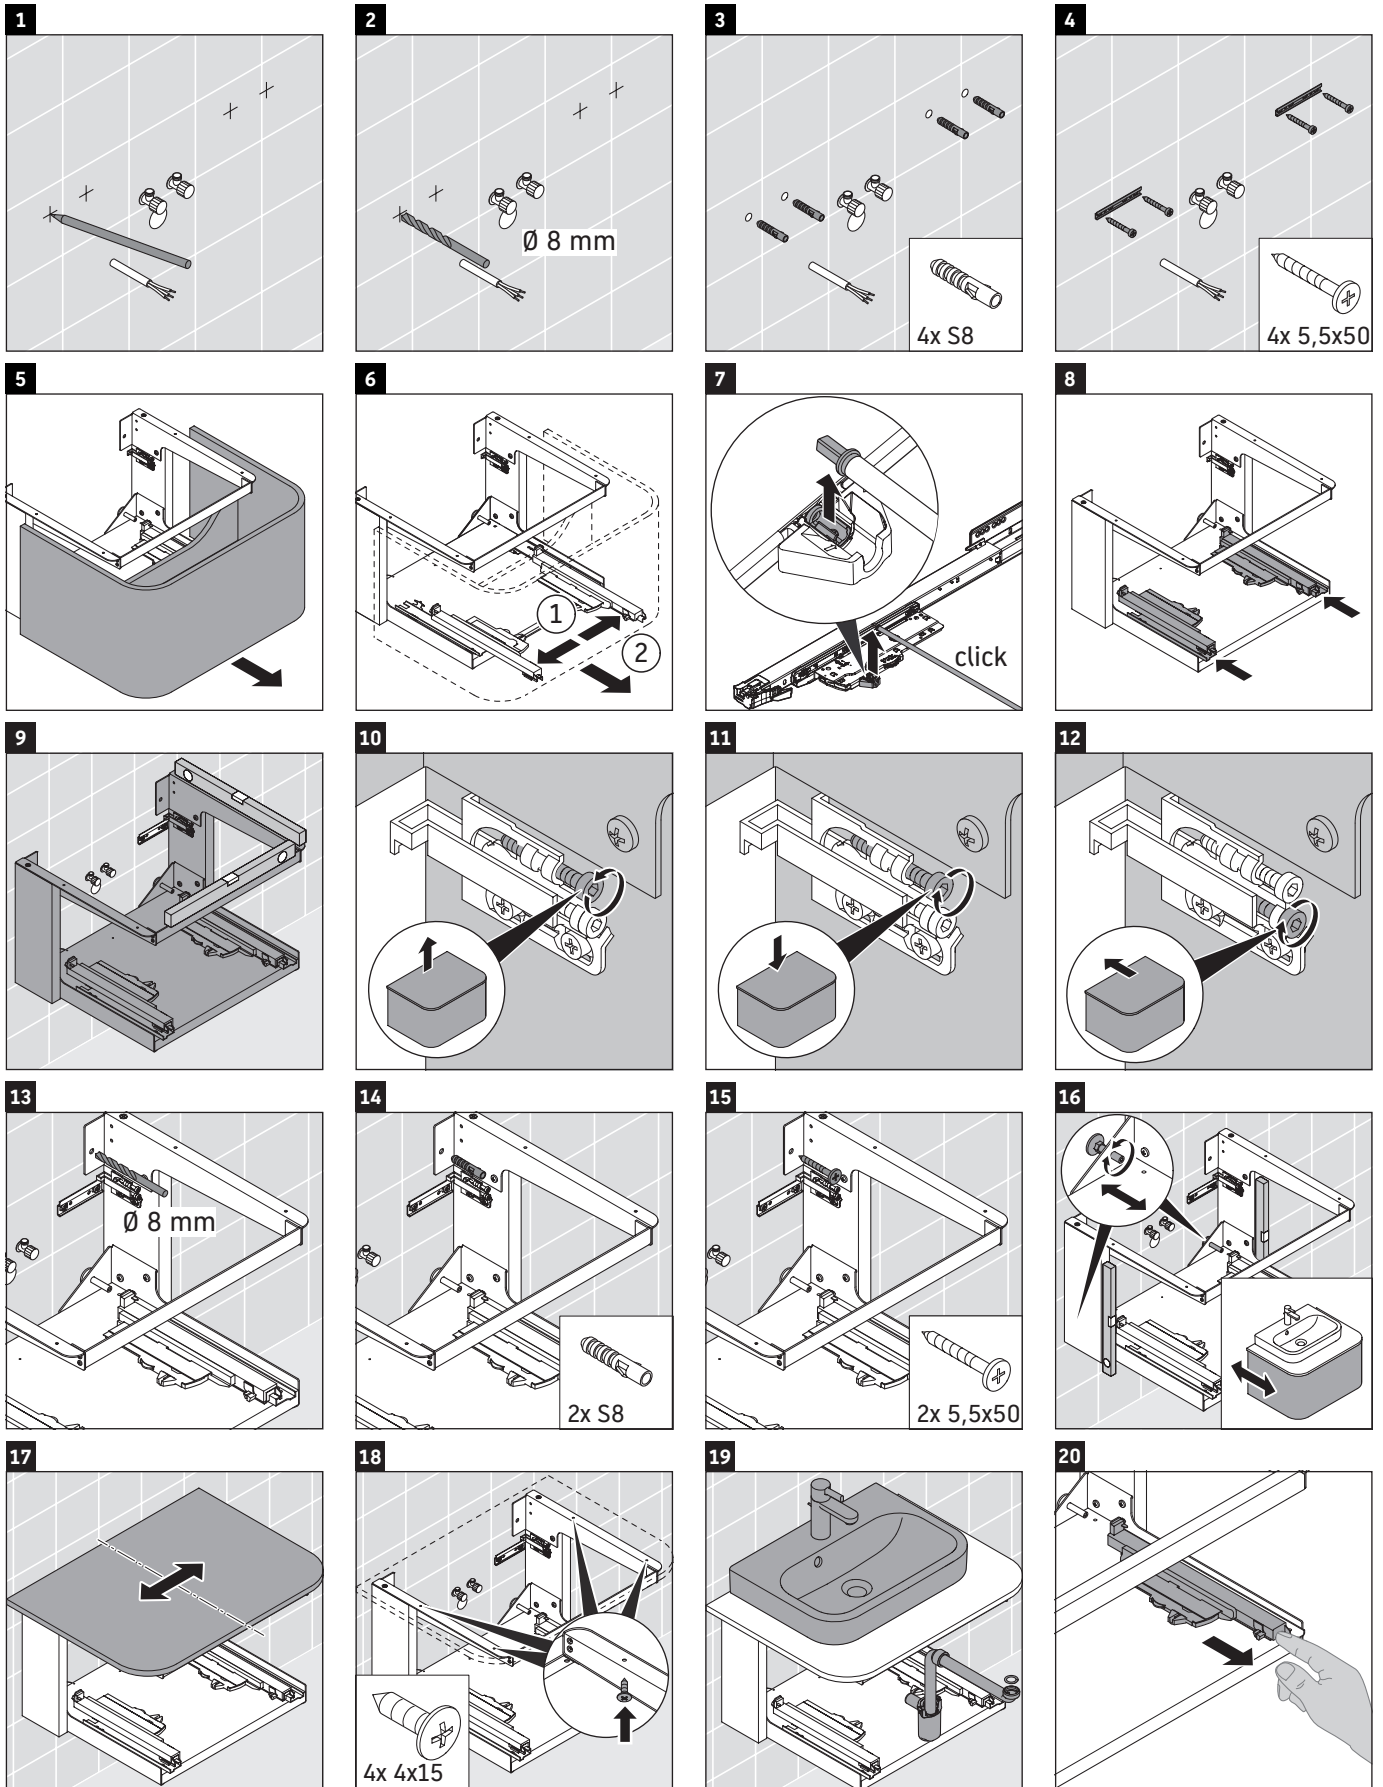

Order no. HP4940/20.02.2