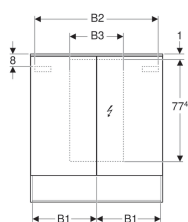

Характеристики

- Светодиодное освещение
- Внутреннее освещение
- Сенсорный выключатель
- Штепсельная розетка
- Разъем USB
- Дверь с демпфирующим механизмом
- Задняя дверца с зеркальным покрытием
- С двумя дверцами
- Увеличительное зеркало с трехкратным увеличением
- Коробки для хранения на внутренних сторонах дверей

Технические характеристики

Степень защиты	IP44
Номинальное напряжение	230 В перем. тока
Частота тока	50 Гц
Рабочее напряжение	12 В пост. тока
Выходное напряжение	12 В пост. тока
Материал	Влагостойкое трехслойная ДСП
Класс энергоэффективности	A++
Цвет подсветки	4200 К

Арт. №	Цвет / поверхность	B	B1	B2	H	T	Класс защиты	Потребляемая мощность	Световой поток
500.644.00.2	Корпус: дуб Мистик / меламин, структура дерева Дверцы: с зеркальным покрытием снаружи	60 см	29.6 см	54.6 см	83 см	21.5 см	I	13.3 Вт	1855 лм
500.645.00.2	Корпус: дуб Мистик / меламин, структура дерева Дверцы: с зеркальным покрытием снаружи	75 см	36.8 см	69 см	83 см	21.5 см	I	15 Вт	2100 лм
500.646.00.2	Корпус: дуб Мистик / меламин, структура дерева Дверцы: с зеркальным покрытием снаружи	90 см	44.3 см	84 см	83 см	21.5 см	I	16.5 Вт	2310 лм

Принадлежности

- Магнитный держатель Geberit Group