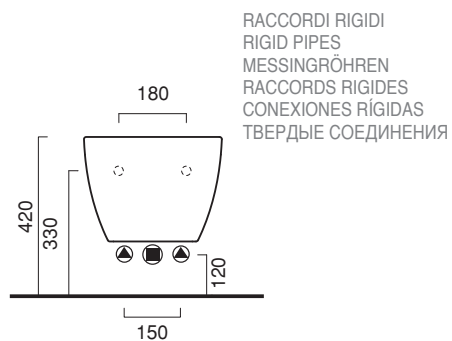

Tutti i diritti sulla presente scheda appartengono a Ceramica Catalano S.p.A. in via esclusiva. È vietata la copia, la pubblicazione, la distribuzione o la riproduzione (anche parziale), se non autorizzata per iscritto.
All rights in the present form belong exclusively to Ceramica Catalano S.p.A. It is strictly forbidden to copy, publish, distribute or reproduce it (including any partial reproduction), without prior written permission.