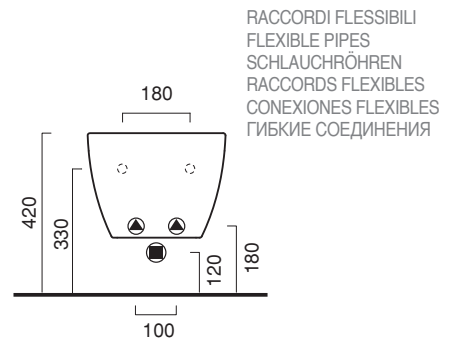

Tutti i diritti sulla presente scheda appartengono a Ceramica Catalano S.p.A. in via esclusiva. È vietata la copia, la pubblicazione, la distribuzione o la riproduzione (anche parziale), se non autorizzata per iscritto.
All rights in the present form belong exclusively to Ceramica Catalano S.p.A. It is strictly forbidden to copy, publish, distribute or reproduce it (including any partial reproduction), without prior written permission.