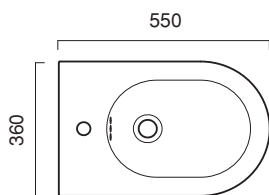

CE EN 14528 - CL20