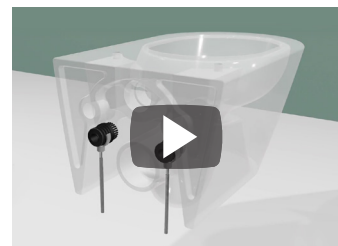

# CANOVA ROYAL 55x36

**CATALANO**  
THE ESSENCE OF CERAMICS

cod. 1BSCRN00

Bidet sospeso monoforo.  
Wall-hung single-hole bidet.  
Einloch-Hängebidet.

cod. 5KFST00

Kit fissaggio dal basso.  
Kit for bottom-side fixing.  
Kit für die Befestigung von unten.

## KIT DI FISSAGGIO

*Installabile esclusivamente su barre m 12 e con apposito kit di fissaggio dal basso.*

*For m 12 threaded bars only use proper bottom-side fixing sets.*

*Nur auf barren m12 mit dafür vorgesehenem Befestigungsset installierbar.*