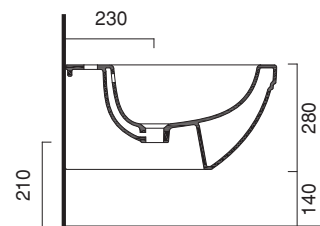

CE EN 14528 - CL20