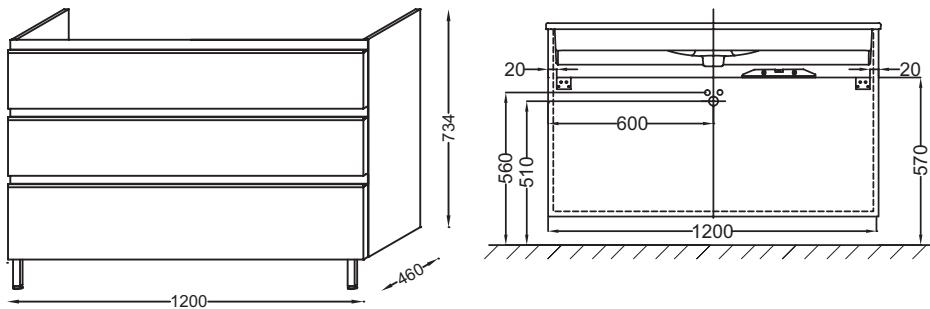

EB2041-RA

Коллекция: VOX

Отделки*:

Общие характеристики:

Преимущества для конечного пользователя

- **Функциональность:** система хранения (мебель с 2 или 3 выдвижными ящиками), 2 дополнительных модуля (60 и 80 см)
- **Широкий выбор:** встроенные ручки и большой выбор отделки
- **Дизайн:** керамическая раковина элегантно располагается на мебели

Технические характеристики

- **РАЗМЕРЫ (СМ):** 120 x 46 x 73,50 см
- **МАТЕРИАЛ:** Лак или меламин
- **МЕСТО ДЛЯ ХРАНЕНИЯ:** 3 выдвижных ящика с механизмом «плавное закрывание».
- **ПРОДУКТ В КОМПЛЕКТЕ:** (смеситель и раковина заказываются отдельно)
- **ФИКСАЦИЯ:** Установщику понадобится набор крепежей для монтажа на стену
- **ВЕС:** 46 кг
- **НОРМЫ И ПРАВИЛА:** NF
- **РЕШЕНИЕ ХРАНЕНИЯ:** Выдвижные ящики
- **РУЧКИ:** Встроенная ручка из нержавеющей стали

Продукты для комплектации

- EXAB112-Z: Подвесная раковина-столешница

Технический чертёж

Спецификация продукта: Мебель для раковины-столешницы, 120 см, 3 ящика, встроенные ручки. EB2041-RA. Коллекция: VOX. РАЗМЕРЫ (СМ): 120 x 46 x 73,50 см. ВЕС: 46 кг. МАТЕРИАЛ: Лак или меламин. НОРМЫ И ПРАВИЛА: NF. МЕСТО ДЛЯ ХРАНЕНИЯ: 3 выдвижных ящика с механизмом «плавное закрывание».. РЕШЕНИЕ ХРАНЕНИЯ: Выдвижные ящики. ПРОДУКТ В КОМПЛЕКТЕ: (смеситель и раковина заказываются отдельно). РУЧКИ: Встроенная ручка из нержавеющей стали. ФИКСАЦИЯ: Установщику понадобится набор крепежей для монтажа на стену.