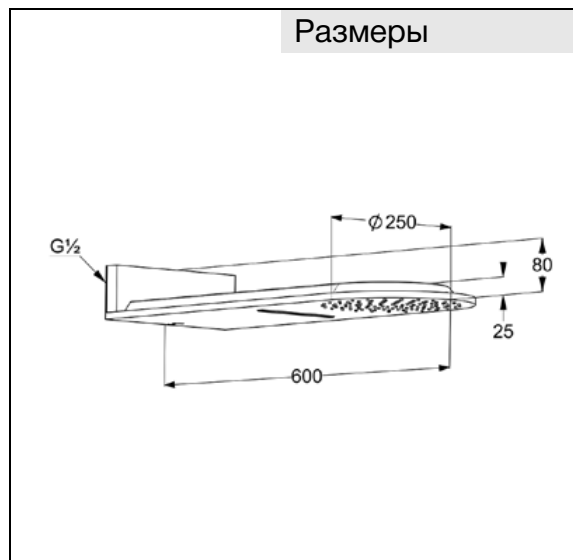

Изделие: KLUDI A-QA
верхний душ DN 15

Номер артикула: 64 880 05-00

Поверхность: хром

Описание изделия:

металлический корпус, Ø 250 мм
настенный монтаж
бодрящая струя
естественная струя
система быстрой очистки
от известковых отложений
расход воды для бодрящей струи:
24,5 л/мин
для естественной струи: 27 л/мин
управление струями с помощью
2 вентилей или переключателя
на 2 или 3 положения

Фото продукта

Размеры

График расхода воды