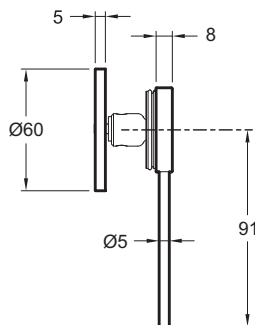

E25403-4A

Коллекция: GRANDS BOULEVARDS

Отделки\*:

CP - Хром

Общие характеристики:

### Технические характеристики

- МАТЕРИАЛ : Metal
- ГАРАНТИЕ FINITION : 10 лет
- ТИП УСТАНОВКИ : Крепление к стене

### Продукты для комплектации

- E25404 : Встраиваемый излив
- E28138 : Механизм смесителя для раковины

### Общая информация

Спецификация продукта : Рычаг управления. E25403-4A. Коллекция : GRANDS BOULEVARDS. МАТЕРИАЛ : Metal. ТИП УСТАНОВКИ : Крепление к стене. ГАРАНТИЕ FINITION : 10 лет.