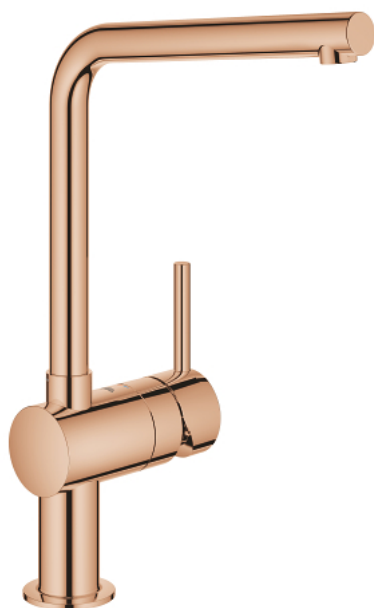

## 31 375 DA0 GROHE Minta Смеситель однорычажный для мойки, DN 15

[https://www.grohe.ru/ru\\_ru/grohe-minta-%D1%81%D0%BC%D0%B5%D1%81%D0%B8%D1%82%D0%B5%D0%BB%D1%8C-%D0%BE%D0%B4%D0%BD%D0%BE%D1%80%D1%8B%D1%87%D0%B0%D0%B6%D0%BD%D1%8B%D0%B9-%D0%B4%D0%BB%D1%8F-%D0%BC%D0%BE%D0%B9%D0%BA%D0%B8-dn-15-31375DA0.html](https://www.grohe.ru/ru_ru/grohe-minta-%D1%81%D0%BC%D0%B5%D1%81%D0%B8%D1%82%D0%B5%D0%BB%D1%8C-%D0%BE%D0%B4%D0%BD%D0%BE%D1%80%D1%8B%D1%87%D0%B0%D0%B6%D0%BD%D1%8B%D0%B9-%D0%B4%D0%BB%D1%8F-%D0%BC%D0%BE%D0%B9%D0%BA%D0%B8-dn-15-31375DA0.html)

- L-излив
- монтаж на одно отверстие
- **GROHE StarLight** поверхность
- **GROHE SilkMove** керамический картридж Ø 46 мм
- регулировка расхода воды
- поворотный трубкообразный излив
- радиус поворота 0°/150°/360°
- гибкая подводка
- система быстрого монтажа
- минимальное давление 1,0 бар