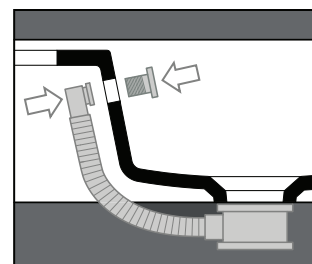

## Lavabo / Washbasin

simas®  
ACQUA SPACE

Troppopieno / overflow

## AG 61

Disegni Tecnici  
Technical Drawings

Lavabo 61 monoforo da appoggio o sospeso.  
(Troppopieno aggiuntivo incluso)

Counter top or wall hung washbasin 61  
for single tap hole.  
(Additional overflow included)