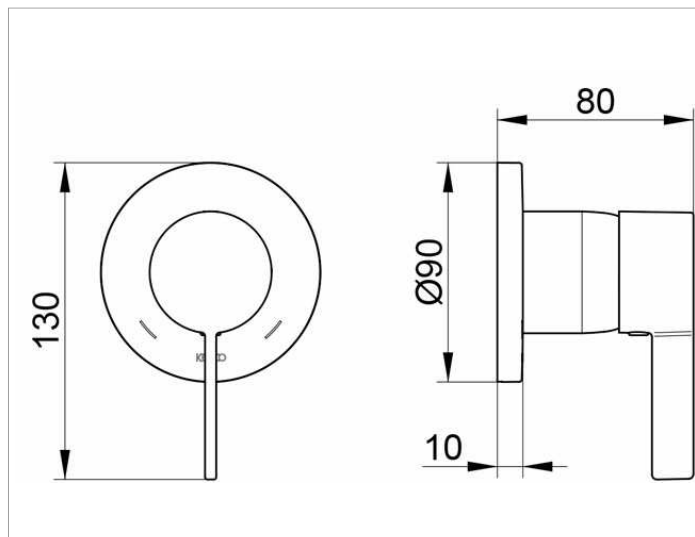

IXMO

59551019501 Встраиваемый однорычажный смеситель DN 15

ИЗДЕЛИЕ

ЧЕРТЕЖ

ОПИСАНИЕ ИЗДЕЛИЯ

Керамический картридж с ограничителем температуры
Наружный комплект состоит из:
рычага, гильзы, розетки (круглой) и функциональной
части, подходящей к внутренней функциональной
части арт. 59551 000070

поверхность

хром

спецификации

KEUCO IXMO single lever mixer DN15, 59551019501
chrome-plated single lever mixer for shower and bath,
made of low-dezincifying brass, for recessed installation,
with round rosette, freely positionable,
installation depth 80 - 110 mm,
sound-insulated enclosure,
high-quality mixing cartridge with ceramic sealing gaskets,
temperature controlled,
Set complete with:
handle, sleeve, rosette (round) and installation unit,
total height with lever 130 mm, rosette diameter 90 mm,
10 mm thick, total depth 80 mm,
suitable for rough part no. 59551000070