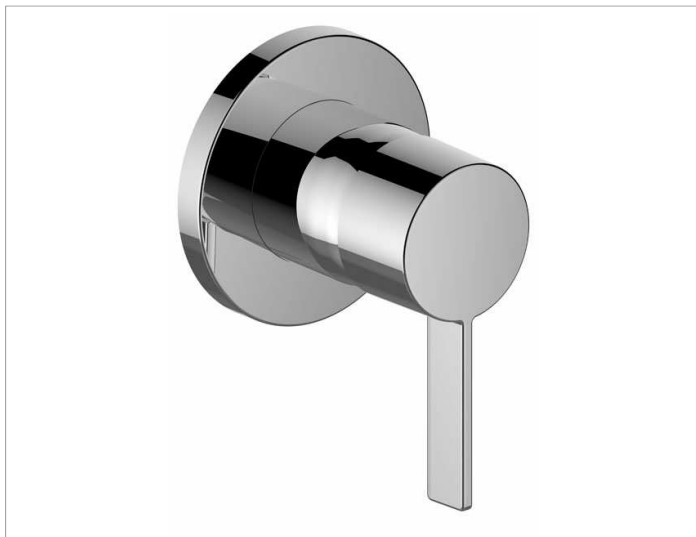

IXMO

59551019501 Встраиваемый однорычажный смеситель DN 15

ИЗДЕЛИЕ

ЧЕРТЕЖ

ОПИСАНИЕ ИЗДЕЛИЯ

Керамический картридж с ограничителем температуры
Наружный комплект состоит из:
рычага, гильзы, розетки (круглой) и функциональной
части, подходящей к внутренней функциональной
части арт. 59551 000070

поверхность

хром

спецификации

KEUCO IXMO single lever mixer DN15, 59551019501
chrome-plated single lever mixer for shower and bath,
made of low-dezincifying brass, for recessed installation,
with round rosette, freely positionable,
installation depth 80 - 110 mm,
sound-insulated enclosure,
high-quality mixing cartridge with ceramic sealing gaskets,
temperature controlled,
Set complete with:
handle, sleeve, rosette (round) and installation unit,
total height with lever 130 mm, rosette diameter 90 mm,
10 mm thick, total depth 80 mm,
suitable for rough part no. 59551000070