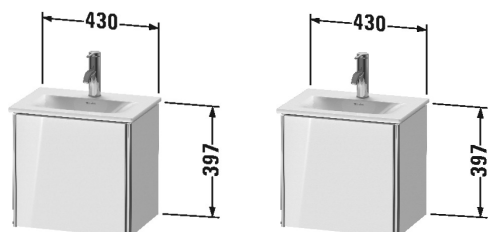

**XSquare Тумбочка подвесная # XS4220 L/R**

|&lt; 430 мм &gt;|

Тумбочка подвесная	Размеры	Вес	Номер заказа
1 дверца, для Viu # 073345			
<b>Цвета</b>			
M07 Бетонно-серый матовый декор M09 Светло-голубой матовый декор M18 Белый матовый, декор M22 Белый глянцевый декор M36 Белый шелковисто-матовый лак M38 Доломитово-серый глянцевый лак M39 Скандинавский белый шелковисто-матовый лак M40 Черный глянцевый лак M43 Базальт матовый, декор M47 Каменно-синий глянцевый лак M49 Графит матовый, декор M60 Серо-коричневый шелковисто-матовый лак M75 Лен, декор M85 Белый глянцевый лак M86 Капучино глянцевый лак M89 Фланелево-серый глянцевый лак M90 Фланелево-серый шелковисто-матовый лак M91 Серо-коричневый декор M92 Каменно-серый шелковисто-матовый лак M94 Баклажан шелковисто-матовый лак M97 Светло-голубой шелковисто-матовый лак M98 Темно-синий шелковисто-матовый лак			
<b>Вариант</b>			
	430 x 308 мм		XS4220 L/R
<b>Справка</b>			
Необходимые данные для заказа: - петли слева (L) /справа (R)			