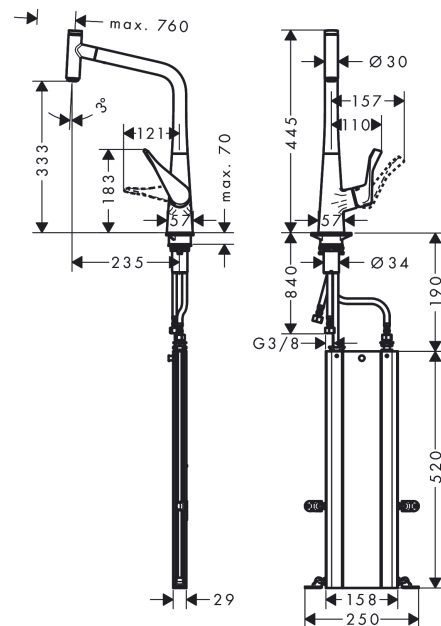

Metris Select M71**Кухонный смеситель однорычажный, 320, с вытяжным изливом, 1jet, sBox**Поверхности : **хром** Артикульный номер: **73803000****Описание****Характеристики**

- состоит из: однорычажный кухонный смеситель, корпус для шланга
- ComfortZone 320
- угол поворота излива: регулировка на 2 уровня, на 110° или 150°
- ламинарная струя
- кнопка Select: для комфортного включения/выключения воды
- магнитная система крепления душа MagFit
- максимальный расход воды при 3 бар: 8 л/мин
- керамический узел смешивания
- соединительные шланги G 3/8
- встроенный клапан обратного тока воды
- подходит для проточных водонагревателей
- короб sBox для тихого, плавного, безопасного перемещения шланга в кухонном шкафу, под столешницей; удлинение шланга - до 76 см

Технология**Продукт****Чертеж**

Metris Select M71

Кухонный смеситель однорычажный, 320, с вытяжным изливом, 1jet, sBox

Поверхности : **хром** Артикульный номер: **73803000**

График расхода воды