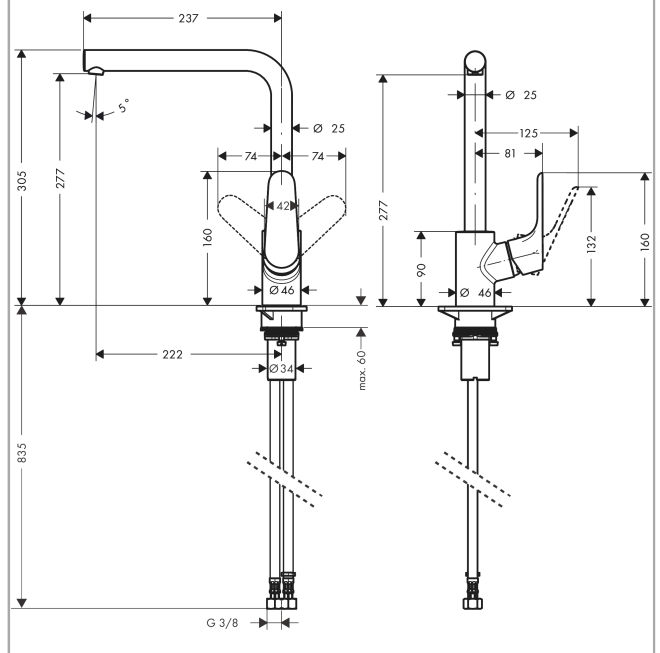

Focus M41

Кухонный смеситель однорычажный, 280, Eco, 1jet

Поверхность: хром Артикулный номер: 31827000

Описание

Характеристики

- ComfortZone 280
- L-образный излив
- диапазон поворота регулировка на 3 уровня, на 110°, 150° или 360°
- обычная струя
- максимальный объем расхода воды при 3 барах: 4,7 л/мин
- керамический узел смешивания
- соединения G 3/8
- регулируемое ограничение температуры
- подходит для проточных водонагревателей
- расход ограничен 6 л/мин

Технология

Продукт

Чертеж

График расхода воды

Focus M41

Кухонный смеситель однорычажный, 280, Eco, 1jet

Поверхность: хром Артикул номер: 31827000

Покомпонентное изображение

Год выпуска: >06/19

Focus M41**Кухонный смеситель однорычажный, 280, Eco, 1jet**Поверхность: **хром** Артикульный номер: **31827000****Перечень запасных частей**

Год выпуска: >06/19

Позиция	Описание	Артикульный номер	PC	PU
1	spout cpl.	98489000	-	1
2	aerator M18x1 (5 l/min)	95384000	-	1
3	set of locating rings (110° / 150°)	98486000	-	1
4	sealing set	92646000	-	1
5	O-Ring 14x2,5	98189000	-	1
6	screw	97662000	-	1
7	axialring	97558000	-	1
8	handle	98460000	-	1
9	screw cover	96338000	-	1
10	flange	95498000	-	1
11	nut	97209000	-	1
12	O-Ring 32x2	98193000	-	1
13	cartridge, assy	95646001	-	1
14	locking screw for handle	95140000	-	1
15	seal	95008000	-	1
16	support	97523000	-	1
17	fixing set (Ø 34)	95049000	-	1
18	lever collar	97548000	-	1
19	connection hose 900 mm M8x0,75 G3/8	98758000	-	1
20	O-ring 7x1,5	98422000	-	1
21	seal	98058000	-	1
a	Grease	90920000	-	1