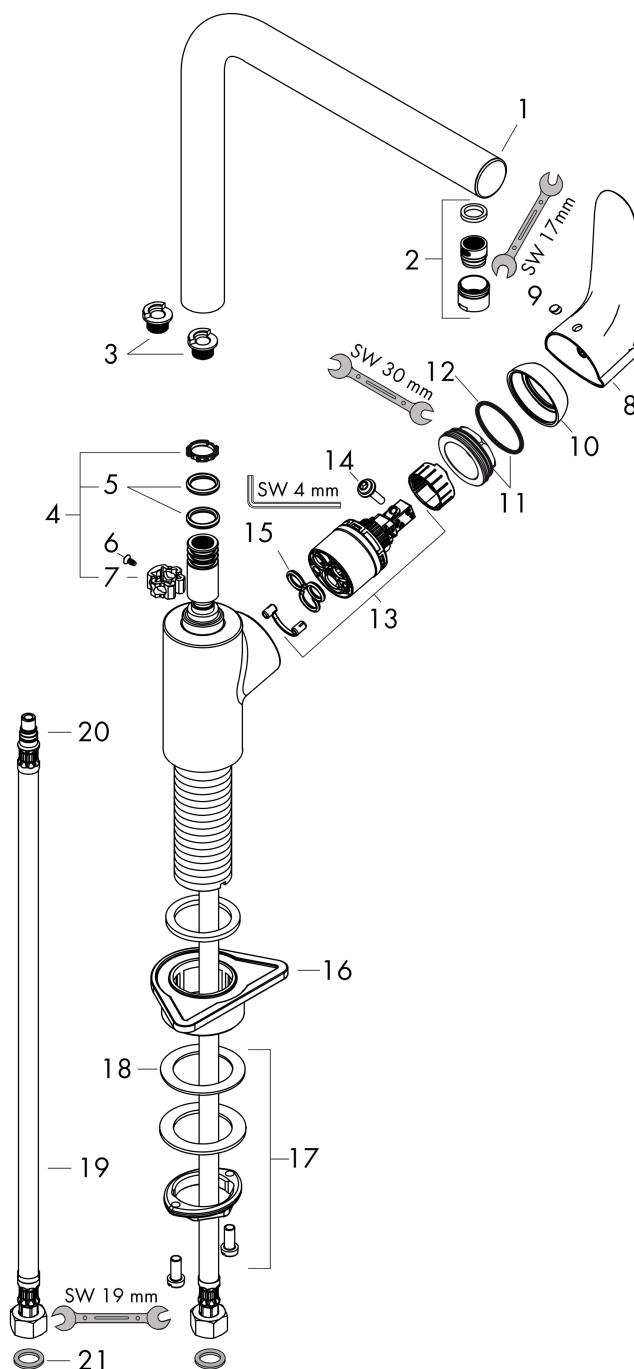

Focus M41

Кухонный смеситель однорычажный, 280, Eco, 1jet

Поверхность: хром Артикулный номер: 31827000

Описание

Характеристики

- ComfortZone 280
- L-образный излив
- диапазон поворота регулировка на 3 уровня, на 110°, 150° или 360°
- обычная струя
- максимальный объем расхода воды при 3 барах: 4,7 л/мин
- керамический узел смешивания
- соединения G 3/8
- регулируемое ограничение температуры
- подходит для проточных водонагревателей
- расход ограничен 6 л/мин

Технология

Продукт

Чертеж

График расхода воды

Focus M41

Кухонный смеситель однорычажный, 280, Eco, 1jet

Поверхность: хром Артикул номер: 31827000

Покомпонентное изображение

Год выпуска: >06/19

Focus M41**Кухонный смеситель однорычажный, 280, Eco, 1jet**Поверхность: **хром** Артикульный номер: **31827000****Перечень запасных частей**

Год выпуска: >06/19

Позиция	Описание	Артикульный номер	PC	PU
1	spout cpl.	98489000	-	1
2	aerator M18x1 (5 l/min)	95384000	-	1
3	set of locating rings (110° / 150°)	98486000	-	1
4	sealing set	92646000	-	1
5	O-Ring 14x2,5	98189000	-	1
6	screw	97662000	-	1
7	axialring	97558000	-	1
8	handle	98460000	-	1
9	screw cover	96338000	-	1
10	flange	95498000	-	1
11	nut	97209000	-	1
12	O-Ring 32x2	98193000	-	1
13	cartridge, assy	95646001	-	1
14	locking screw for handle	95140000	-	1
15	seal	95008000	-	1
16	support	97523000	-	1
17	fixing set (Ø 34)	95049000	-	1
18	lever collar	97548000	-	1
19	connection hose 900 mm M8x0,75 G3/8	98758000	-	1
20	O-ring 7x1,5	98422000	-	1
21	seal	98058000	-	1
a	Grease	90920000	-	1