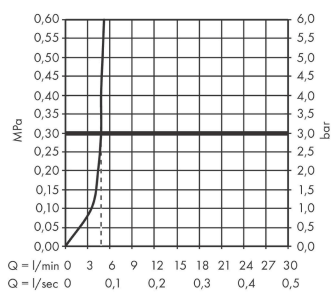

Focus M41

Кухонный смеситель однорычажный, 280, Eco, 1jet

Поверхность: хром Артикулный номер: 31827000

Описание

Характеристики

- ComfortZone 280
- L-образный излив
- диапазон поворота регулировка на 3 уровня, на 110°, 150° или 360°
- обычная струя
- максимальный объем расхода воды при 3 барах: 4,7 л/мин
- керамический узел смешивания
- соединения G 3/8
- регулируемое ограничение температуры
- подходит для проточных водонагревателей
- расход ограничен 6 л/мин

Технология

Продукт

Чертеж

График расхода воды

Focus M41

Кухонный смеситель однорычажный, 280, Eco, 1jet

Поверхность: хром Артикул номер: 31827000

Покомпонентное изображение

Год выпуска: >06/19

Focus M41**Кухонный смеситель однорычажный, 280, Eco, 1jet**Поверхность: **хром** Артикульный номер: **31827000****Перечень запасных частей**

Год выпуска: >06/19

Позиция	Описание	Артикульный номер	PC	PU
1	spout cpl.	98489000	-	1
2	aerator M18x1 (5 l/min)	95384000	-	1
3	set of locating rings (110° / 150°)	98486000	-	1
4	sealing set	92646000	-	1
5	O-Ring 14x2,5	98189000	-	1
6	screw	97662000	-	1
7	axialring	97558000	-	1
8	handle	98460000	-	1
9	screw cover	96338000	-	1
10	flange	95498000	-	1
11	nut	97209000	-	1
12	O-Ring 32x2	98193000	-	1
13	cartridge, assy	95646001	-	1
14	locking screw for handle	95140000	-	1
15	seal	95008000	-	1
16	support	97523000	-	1
17	fixing set (Ø 34)	95049000	-	1
18	lever collar	97548000	-	1
19	connection hose 900 mm M8x0,75 G3/8	98758000	-	1
20	O-ring 7x1,5	98422000	-	1
21	seal	98058000	-	1
a	Grease	90920000	-	1