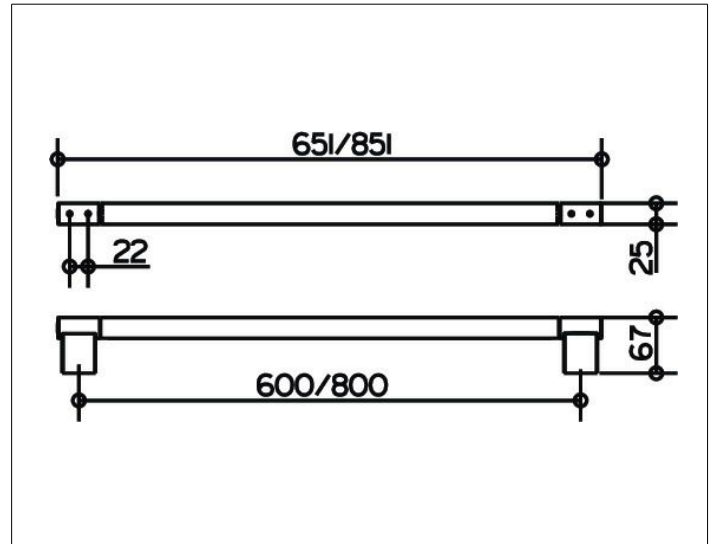

Plan
14901070600 Badetuchhalter

PRODUKT

ZEICHNUNG

OBERFLÄCHE

Edelstahl

ABMESSUNG

600 mm

AUSSCHREIBUNGSTEXT

KEUCO PLAN Badetuchhalter 14901070600
Badetuchhalter mit Halteelement aus hochwertigem Edelstahl
in ästhetischem, funktionalem Design
antistatisch, leicht zu reinigen
Achismaß 600 mm, bei einer Gesamtbreite von 651 mm
Ausladung 67 mm
Der Badetuchhalter wird verdeckt angebracht
Lieferung inkl. korrosionsfreiem Befestigungsmaterial