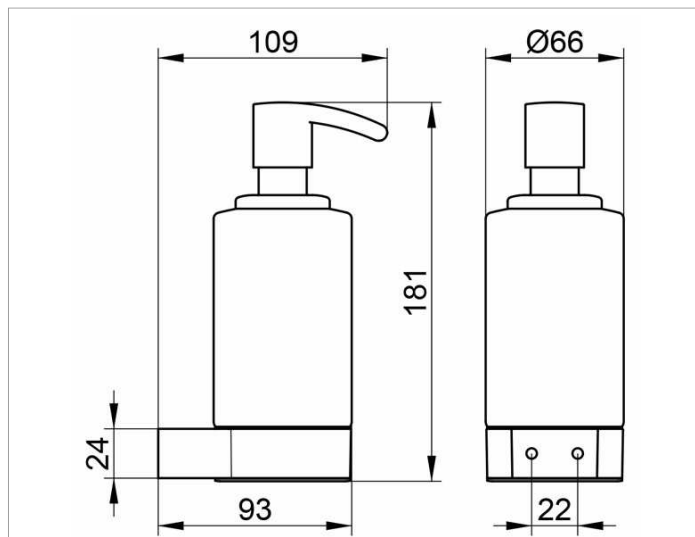

Plan

14957019000 Дозатор пены

ИЗДЕЛИЕ

ЧЕРТЕЖ

ОПИСАНИЕ ИЗДЕЛИЯ

опаловое матовое стекло,
в комплекте с держателем и насосиком
для пенного мыла
объем: прибл. 250 мл

поверхность

хром

спецификации

KEUCO PLAN soap foam dispenser
14957079000
stainless steel,
Opal glass matt,
complete with holder and pump,
for foamed-soap,
in a stylish yet functional design
Capacity: approx. 250 ml
Height 183 mm,
Width 66 mm,
Projection 92 mm,
The Foam soap dispenser will be discretely mounted
incl. corrosion-free mounting material