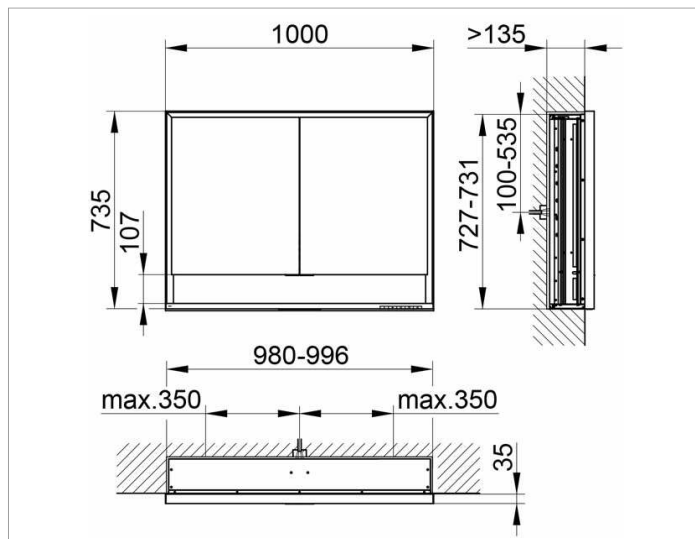

Royal Lumos

14314171301 Зеркальный шкаф

ИЗДЕЛИЕ**ЧЕРТЕЖ****ОПИСАНИЕ ИЗДЕЛИЯ**

для встраиваемого монтажа,
 бесступенчатая настройка тона подсветки от 2700 Кельвин (теплая белая) до 6500 Кельвин (дневной свет),
 2 поворотные дверцы с двусторонним озеркаливанием стекла, корпус из анодированного серебристого алюминия,
 задняя стенка зеркальная

поверхность

серебристый анодированный

Габариты

1000 x 735 x 165 mm