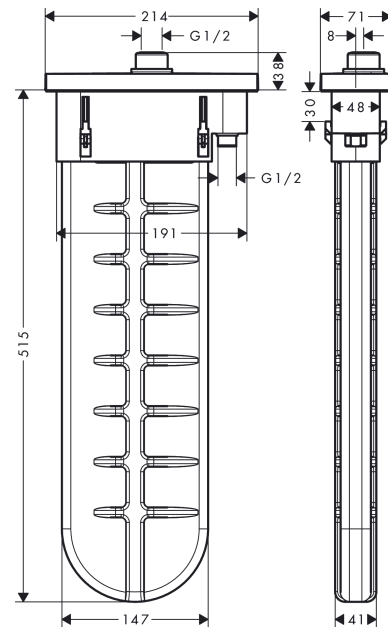

sBox

Внешняя часть с прямоугольной розеткой

Поверхности : матовый белый Артикулный номер: 28010700

Описание

Характеристики

- состоит из: корпус для шланга, шланг для душа, розетка
- монтажа на край ванны или на плитку
- 1 потребитель
- расход воды при 3 барах: 9.5 л/мин
- ширина бортика ванны мин. 100 мм
- крепежи: 0 - 30 мм
- максимальная длина ручного душа в вытянутом состоянии 1,45 м
- со встроенной защитной комбинацией EN 1717

Продукт

Чертеж

График расхода воды