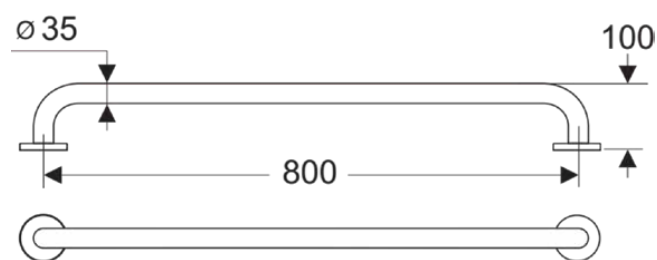

CONTOUR 21

S6457LJ

CONTOUR 21 | Поручень 800 mm в покрытии серый |

Фото и схема

Armitage Shanks

Общая информация

Тип изделия:	Аксессуары для ванной комнаты
Подтип изделия:	Поручень
Бренд:	Armitage Shanks
Коллекция:	CONTOUR 21
Colour:	LJ - Серый
Эффект обработки поверхности:	Глянцевые
Высота (мм):	70
Ширина (мм):	870
Длина / Проекция (мм):	100
Способ крепления:	Крепежные болты
Вес нетто (кг):	0.58
EAN-код:	5017830384595

Спецификации с продукцией

Количество отражателей:	2
Код цвета:	LJ
Описание цвета:	серый
Скрытое крепление:	Да
Максимальная горизонтальная нагрузка (кг):	85
Материал:	Металл
Качество материала:	Алюминий
PVD технология:	Нет
Профиль:	Круглая труба
RAL / LRV:	RAL (7005) LRV (15)
Форма отражателя (лей):	Круглые
Эффект обработки поверхности:	Глянцевые
Тип модели:	Прямой
С отражателем (ми):	Да
Способ крепления:	Крепежные болты
Способ монтажа:	Настенные