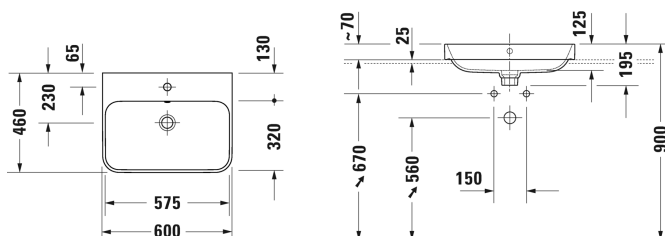

Happy D.2 Plus Раковина # 236060..00 / 236060..00 /
236060..00 / 236060..60 / 236060..60 / 236060..60

| < 600 мм > |

Раковина	Размеры	Вес	Номер заказа
шлифованный вариант, с переливом, с плоскостью под смеситель, задняя стенка неглазурованная, включая крепление, Нажимной выпуск с керамическим покрытием включен, 600 мм			
Цвета			
00 Белый Alpin 13 Anthracite Matt 61 White/Anthracite Matt			
Вариант			
● цвет внутри - белый, снаружи - белый	600 x 460 мм	13,500 кг	236060..00
● цвет внутри - антрацит матовый, цвет снаружи - антрацит матовый	600 x 460 мм	13,500 кг	236060..00
● цвет внутри - белый, снаружи - антрацит матовый	600 x 460 мм	13,500 кг	236060..00
⊗ цвет внутри - белый, снаружи - белый	600 x 460 мм	13,500 кг	236060..60
⊗ цвет внутри - антрацит матовый, цвет снаружи - антрацит матовый	600 x 460 мм	13,500 кг	236060..60
⊗ цвет внутри - белый, снаружи - антрацит матовый	600 x 460 мм	13,500 кг	236060..60
Сантехническая керамика со специальным покрытием WonderGliss остается чистой и красивой в течение долгого времени. При заказе WonderGliss добавьте "1" на 11-м месте в артикуле модели.			
Принадлежности			
Сифон		1,500 кг	005036
Соответствующая продукция			
Тумбочка для подвесной консоли 2 выдвижных ящика, верхний ящик, вкл. вырез и крышку для сифона, для раковины Happy D.2, 1000 x 550 мм	1000 x 550 мм		HP4971
Тумбочка для подвесной консоли 2 выдвижных ящика, верхний ящик, вкл. вырез и крышку для сифона, для раковины Happy D.2, 1300 x 550 мм	1300 x 550 мм		HP4972
Тумбочка для подвесной консоли 4 выдвижных ящика, верхний ящик, вкл. вырез и крышку для сифона, для раковины Happy D.2, 1600 x 550 мм	1600 x 550 мм		HP4973 L/R