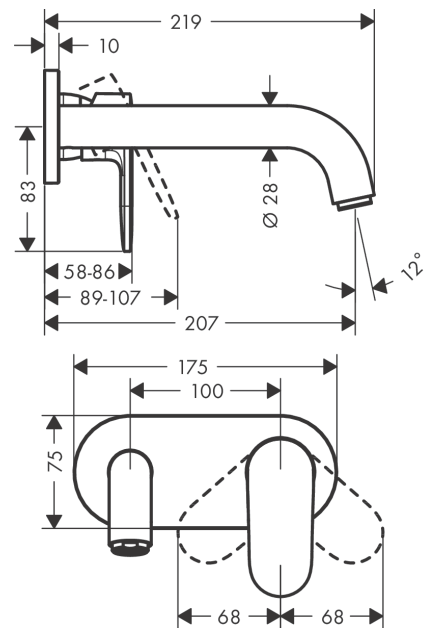

Vernis Blend

Смеситель для раковины, однорычажный, скрытого монтажа, настенный, с изливом 20,5 см

Поверхности : матовый черный   Артикульный номер: 71576670

Описание

Характеристики

- выступ 207 мм
- тип струи: обычная струя
- максимальный расход воды при 3 бар: 5 л/мин
- керамический узел смешивания
- подходит для проточных водонагревателей
- вид соединения: скрытая часть
- с возможностью размещения рукоятки справа или слева

Технология

Продукт

Чертеж

График расхода воды