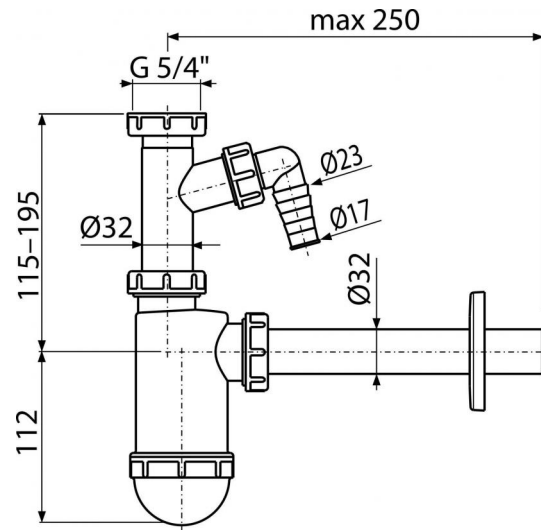

**A430P**

Сифон для умывальника DN32 со штуцером и накидной гайкой 5/4"

**Область применения**

Для умывальников

**Свойства**

- Материал: полипропилен
- Подключение к стоковой трубе Ø32 мм
- Со штуцером для подключения стиральной или посудомоечной машины

**Содержание комплекта**

- Резьбовое соединение 5/4" для подключения слива раковины или биде
- Обрамление пластиковое
- Корпус сифона со штуцером

**Код заказа, Логистическая информация**

Код	EAN	Вес (шт   упаковка   паллета)	Размеры (шт   упаковка)	Количество (упаковка   паллета)
A430P	8594045937008	0,2622   6,2600   195,2800 кг	220x80x140   590x240x390 MM	25   700 шт

**Гарантии**

2/3 лет

**Таможенный кодСвойства**

39229000

EN 274

**Технические параметры**

- Диаметр шлангового штуцера 17-23 мм
- Сток воды 38 l/min
- Термическая устойчивость 95 °C
- Гидрозатвор 58 мм