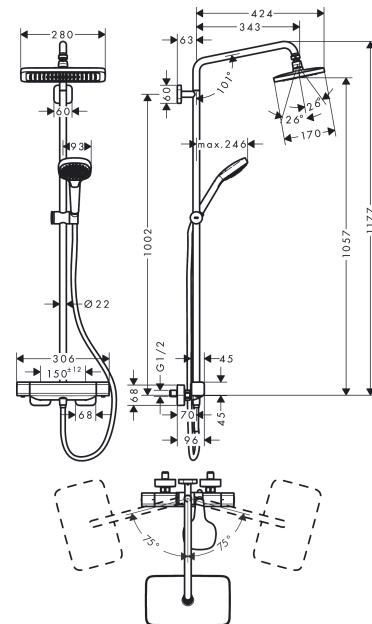

Croma E

Showerpipe 280 1jet EcoSmart с термостатом

Поверхности : **хром** Артикульный номер: **27660000**

Описание

Характеристики

- состоит из: верхний душ, ручной душ, термостат для душа, штанга для душа
- верхний душ Croma 280
- размер душевого диска: 280 x 170 мм
- тип струи: RainAir
- шарнирное соединение: регулируемый угол верхнего душа
- держатель для ручного душа регулируемый по высоте с внешней кнопкой выбора
- максимальный расход воды при 3 бар: 8.5 л/мин
- рабочее давление: мин. 1 бар/макс. 10 бар
- поворотный держатель для душа
- термостат Ecostat E
- предохранительный ограничитель при 40°C
- вид монтажа: внешний монтаж
- межосевое подключение 150 мм ± 12 мм
- подъемная труба может быть укорочена по высоте

Технология

Продукт

Чертеж

Croma E

Showerpipe 280 1jet EcoSmart с термостатом

Поверхности : **хром** Артикульный номер: **27660000**

График расхода воды

Croma E

Showerpipe 280 1jet EcoSmart с термостатом

Поверхности : **хром** Артикульный номер: **27660000**

Пример монтажа