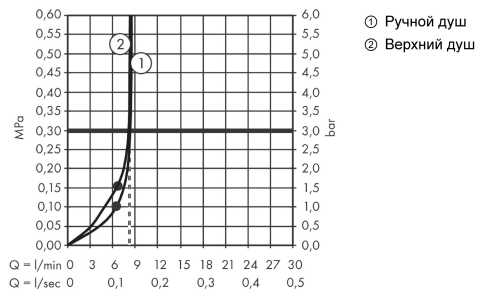

Croma E

Showerpipe 280 1jet EcoSmart с термостатом

Поверхности : **хром** Артикульный номер: **27660000**

Описание

Характеристики

- состоит из: верхний душ, ручной душ, термостат для душа, штанга для душа
- верхний душ Croma 280
- размер душевого диска: 280 x 170 мм
- тип струи: RainAir
- шарнирное соединение: регулируемый угол верхнего душа
- держатель для ручного душа регулируемый по высоте с внешней кнопкой выбора
- максимальный расход воды при 3 бар: 8.5 л/мин
- рабочее давление: мин. 1 бар/макс. 10 бар
- поворотный держатель для душа
- термостат Ecostat E
- предохранительный ограничитель при 40°C
- вид монтажа: внешний монтаж
- межосевое подключение 150 мм ± 12 мм
- подъемная труба может быть укорочена по высоте

Технология

Продукт

Чертеж

Croma E

Showerpipe 280 1jet EcoSmart с термостатом

Поверхности : **хром** Артикульный номер: **27660000**

График расхода воды

Croma E