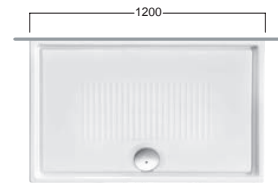

LIF H3 140x80-120x80-100x80

CERAMICA - CERAMIC

1400x800
1200x800
1000x800

Piatti doccia in ceramica H3 con scarico da 90 mm estraibile e di facile manutenzione. Copripiletta tonda. Installazione a filo pavimento o in appoggio. Montaggio con scarico opposto al muro, lato non smaltato opposto alla piletta. Piletta di scarico non inclusa.

Ceramic shower trays H3 featuring removable easycare 90 mm drain trap. Round-shaped drain cover. Flush-with-the-floor or floor-mounted installation. Assembly with drain trap on opposite side to wall, non-glazed side opposite drain trap. Siphon drainage not inclusive.

Duschwanne in Keramik H3 mit 90 mm Ablauf, herausziehbar und von einfacher Handhabung. Rund Auslauf- Abdeckung. Bodenebene Installierung oder Aufsatz. Montage mit Ablauf in Wandgegenrichtung, nicht emailierte Seite dem Ablauf entgegengesetzt. Ablaufsiphon nicht inbegriffen.

Receveurs de douche en céramique H3 avec tirette de 90 mm, bonde de vidage extractible et entretien facile. Couvercle carré ou tour. Pose au ras du sol ou avec bord apparent. Montage avec vidange côté mur, côté non émaillé opposé à la tirette. Bonde de vidage pas compris.

Ducha de cerámica H3 con desagüe de 90 mm extraíble y de fácil mantenimiento.

Cubredesagüe redondo. Instalación contra el pavimento o apoyado al mismo. Montaje con desagüe opuesto a la pared, lado no esmaltado opuesto al desagüe. Valvula de descarga not incluida.

Душевой поддон из керамики H3 со съёмным легкоочищаемым сливом 90 мм. Круглой крышка сливного отверстия. Встроенная установка или с опорой на пол. Монтаж со сливом дальше от стены, неэмалированная сторона должна быть противоположна сливному отверстию. Слив не включены.

Y1ZX01

INSTALLAZIONE INSTALLATION

in appoggio
surface-mounted