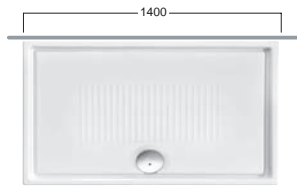

Ceramic shower trays H3 featuring removable easycare 90 mm drain trap. Round-shaped drain cover. Flush-with-the-floor or floor-mounted installation. Assembly with drain trap on opposite side to wall, non-glazed side opposite drain trap. Siphon drainage not inclusive.

Duschwanne in Keramik H3 mit 90 mm Ablauf, herausziehbar und von einfacher Handhabung. Rund Auslauf- Abdeckung. Bodenebene Installierung oder Aufsatz. Montage mit Ablauf in Wandgegenrichtung, nicht emailierte Seite dem Ablauf entgegengesetzt. Ablaufsiphon nicht inbegriffen.

Receveurs de douche en céramique H3 avec tirette de 90 mm, bonde de vidage extractible et entretien facile. Couvercle carré ou tour. Pose au ras du sol ou avec bord apparent. Montage avec vidange côté mur, côté non émaillé opposé à la tirette. Bonde de vidage pas compris.

Ducha de cerámica H3 con desagüe de 90 mm extraíble y de fácil mantenimiento.

Cubredesagüe redondo. Instalación contra el pavimento o apoyado al mismo. Montaje con desagüe opuesto a la pared, lado no esmaltado opuesto al desagüe. Valvula de descarga not incluida.

Душевой поддон из керамики H3 со съёмным легкоочищаемым сливом 90 мм. Круглой крышка сливного отверстия. Встроенная установка или с опорой на пол. Монтаж со сливом дальше от стены, неэмалированная сторона должна быть противоположна сливному отверстию. Слив не включены.

Y1ZV01