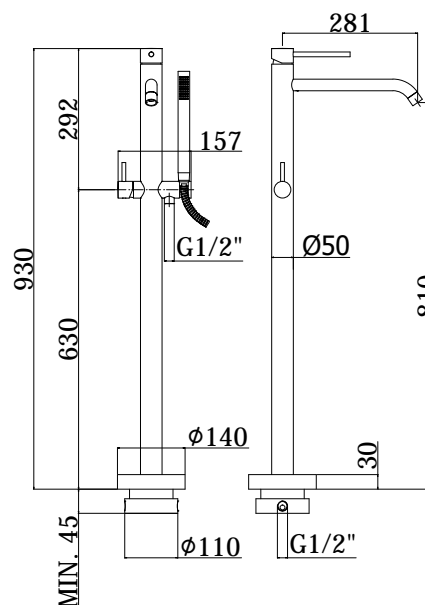

COLLEZIONE

light exclusive edition

IMMAGINE PRODOTTO

DISEGNO TECNICO

DESCRIZIONE

Miscelatore vasca/doccia a pavimento completo di:

- bocca con aeratore M24x1
- doccia Master (monogetto) in metallo
- flessibile - 1/2"x1/2" / L.1500 mm

- set 2 flessibili inox - M15x1/L.650 mm

ART.

LIG 032 . .

* Senza base di fissaggio art. LIG 030

LIG 030 . .

Base per fissaggio a pavimento:

- per artt. 031-032

FINITURE