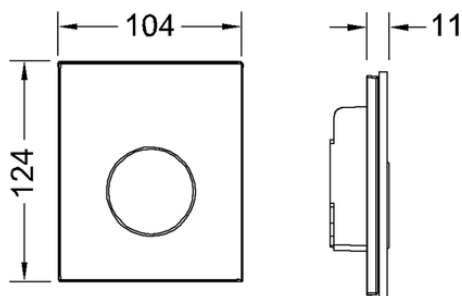

**Стеклопанель смыва TECEloop с картриджем для писсуара**

номенклатурный номер : 9242657

Цвет: Стекло черное, клавиша черная глянцевая

Выставочные образцы: Да

К 1: 1 шт.

К 2: 15 шт.

описание:

Монтажный комплект для сливного клапана TECE U 1;
Сливной клапан категорий 1.5 и 4 (DIN EN 12541);
Регулируемый объем смыва 1, 2 или 4 литра;
Минимальное рабочее давление в системе — 0,5 бар.

Комплект поставки:

- Картридж сливного клапана
- Плоская стеклянная панель смыва
- Толкатель и крепежные элементы

Подходит для монтажа на уровне стены вместе с
монтажной рамкой писсуара.

Размеры (ш x в x г): 104 x 124 x 11 мм

данные о продажах:

наименование товара: Панель смыва TECEloop с картриджем для писсуара, стекло черное, клавиша черная глянцевая

Группа товаров: 904

Группа продукции: 2009040050

Чертежи:

Запасные части:

- | | | |
|---|---------|---|
| 1 | 9820180 | Ручки для демонтажа панели смыва, 2 шт. |
| 2 | 9820031 | Картридж клапана смыва U 1 |