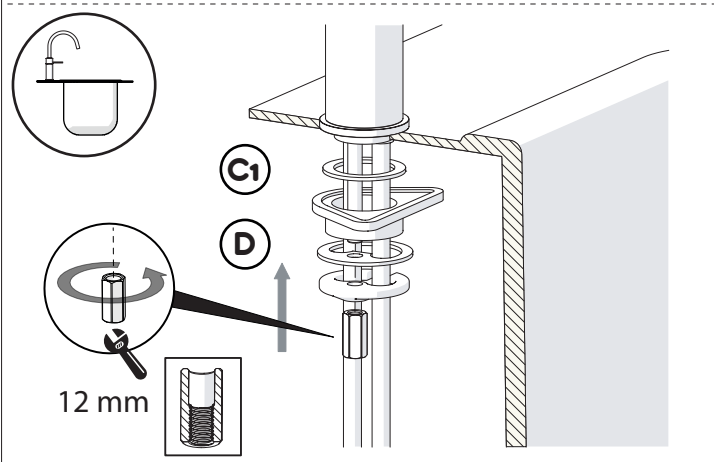

Not included / Non incluso / Non Inclus / Nie zawarty / No incluido / Nao incluido

1

ANELLO DI GUIDA
GUIDE RING

Ø 33.5/35 mm

PRIMA DI INIZIARE / BEFORE STARTING

P	bar	MAX 10	5	T	T °C	MAX 80	65 - 45
0,5 MIN							