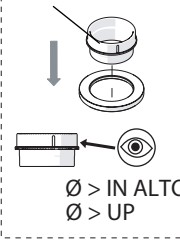

Not included / Non incluso / Non Inclus / Nie zawarty / No incluido / Nao incluido

1

ANELLO DI GUIDA
GUIDE RING

Ø 33.5/35 mm

PRIMA DI INIZIARE / BEFORE STARTING

P	bar	MAX 10	5	T	T °C	MAX 80	65 - 45
0,5 MIN							