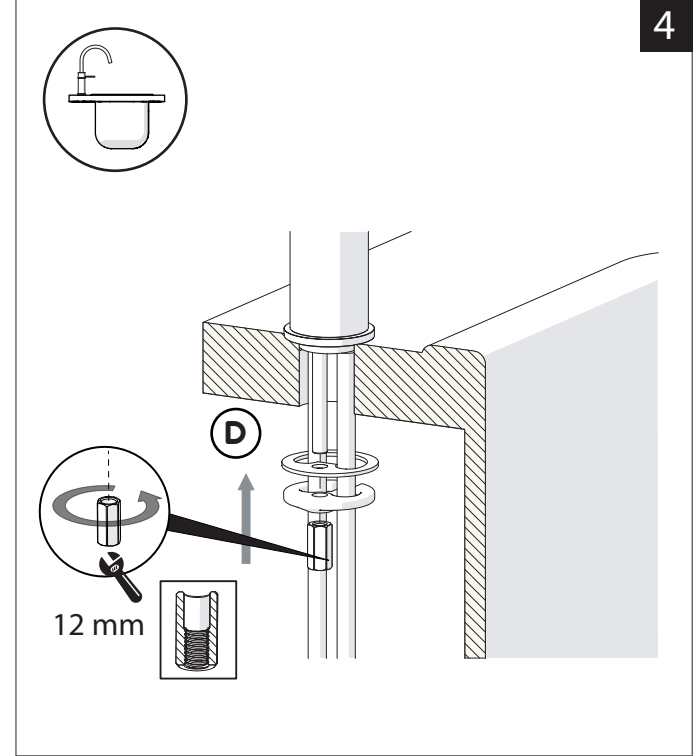

Not included / Non incluso / Non Inclus / Nie zawarty / No incluido / Nao incluido

1

ANELLO DI GUIDA
GUIDE RING

Ø 33.5/35 mm

PRIMA DI INIZIARE / BEFORE STARTING

P	bar	MAX 10	5	T	T °C	MAX 80	65 - 45
0,5 MIN							