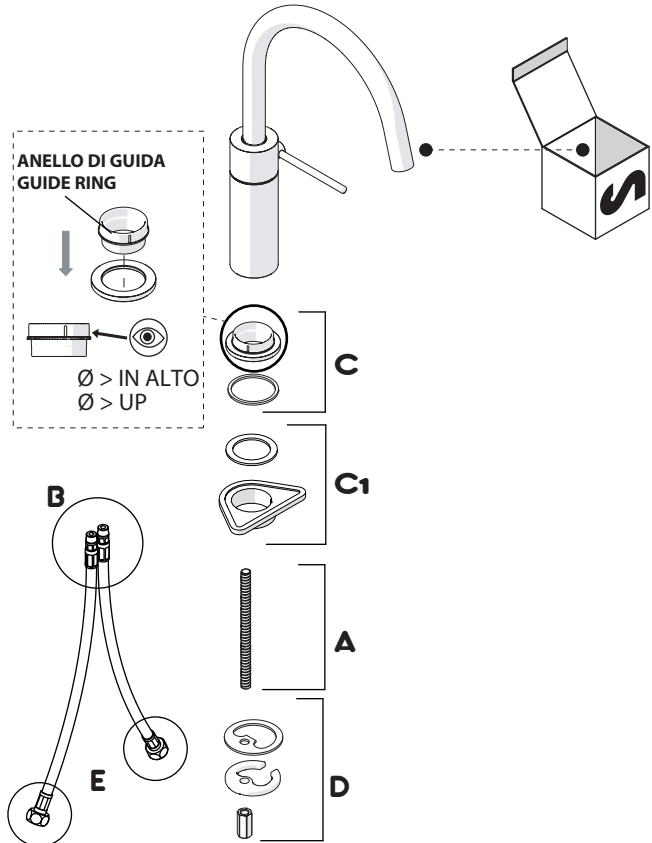

Not included / Non incluso / Non Inclus / Nie zawarty / No incluido / Nao incluido

1

ANELLO DI GUIDA
GUIDE RING

Ø 33.5/35 mm

PRIMA DI INIZIARE / BEFORE STARTING

P	bar	MAX 10	5	T	T °C	MAX 80	65 - 45
0,5 MIN							