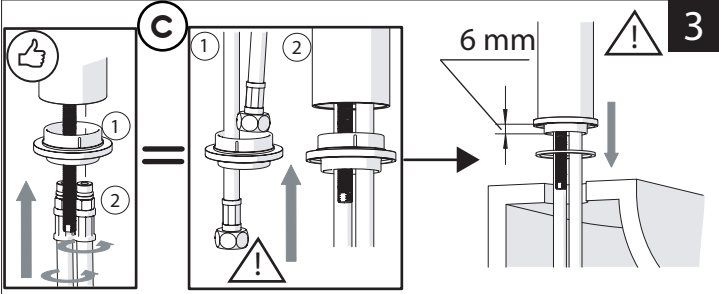

Not included / Non incluso / Non Inclus / Nie zawarty / No incluido / Nao incluido

1

ANELLO DI GUIDA
GUIDE RING

Ø 33.5/35 mm

PRIMA DI INIZIARE / BEFORE STARTING

P	bar	MAX 10	5	T	T °C	MAX 80	65 - 45
0,5 MIN							