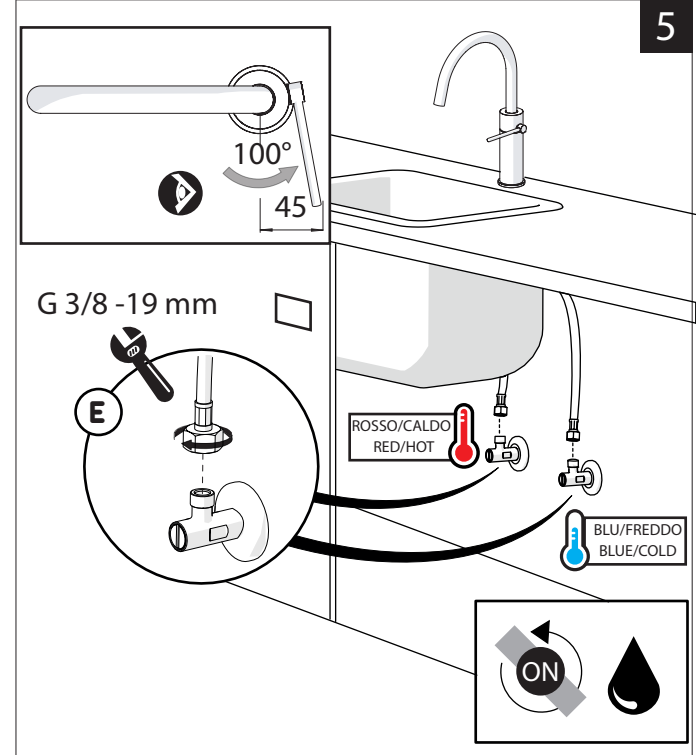

Not included / Non incluso / Non Inclus / Nie zawarty / No incluido / Nao incluido

1

ANELLO DI GUIDA
GUIDE RING

Ø 33.5/35 mm

PRIMA DI INIZIARE / BEFORE STARTING

P	bar	MAX 10	5	T	T °C	MAX 80	65 - 45
0,5 MIN							