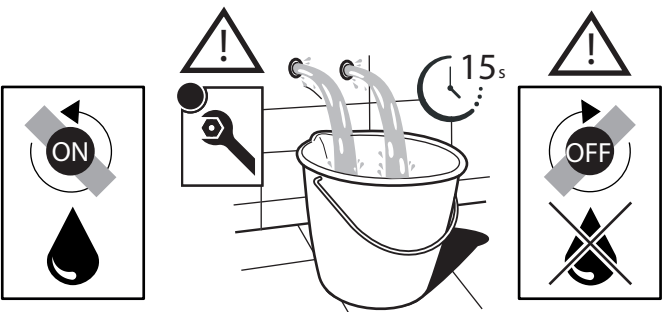

Not included / Non incluso / Non Inclus / Nie zawarty / No incluido / Nao incluido

1

ANELLO DI GUIDA
GUIDE RING

Ø 33.5/35 mm

PRIMA DI INIZIARE / BEFORE STARTING

P	bar	MAX 10	5	T	T °C	MAX 80	65 - 45
0,5 MIN							

PULIZIA / CLEANING

ACQUA WATER	NO VERNICIATO NO PAINTED	MICROFIBRA MICROFIBER	SPUGNA SPONGE	DETERGENTI DETERGENT
✓	✓	✓	✗	✗
PER VERNICIATO - PVD FOR PAINTED	ACQUA E SAPONE WATER AND SOAP	ASCIUGARE BENE SEMPRE ALWAYS DRY WELL		
✓	✓			