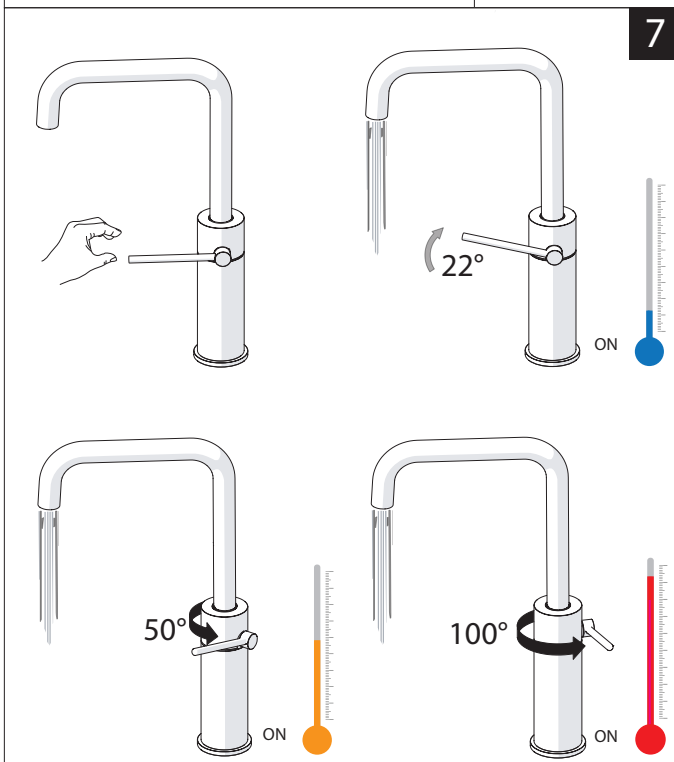

Not included / Non incluso / Non Inclus / Nie zawarty / No incluido / Nao incluido

1

ANELLO DI GUIDA
GUIDE RING

Ø 33.5/35 mm

PRIMA DI INIZIARE / BEFORE STARTING

P	bar	MAX 10	5	T	T °C	MAX 80	65 - 45
0,5 MIN							