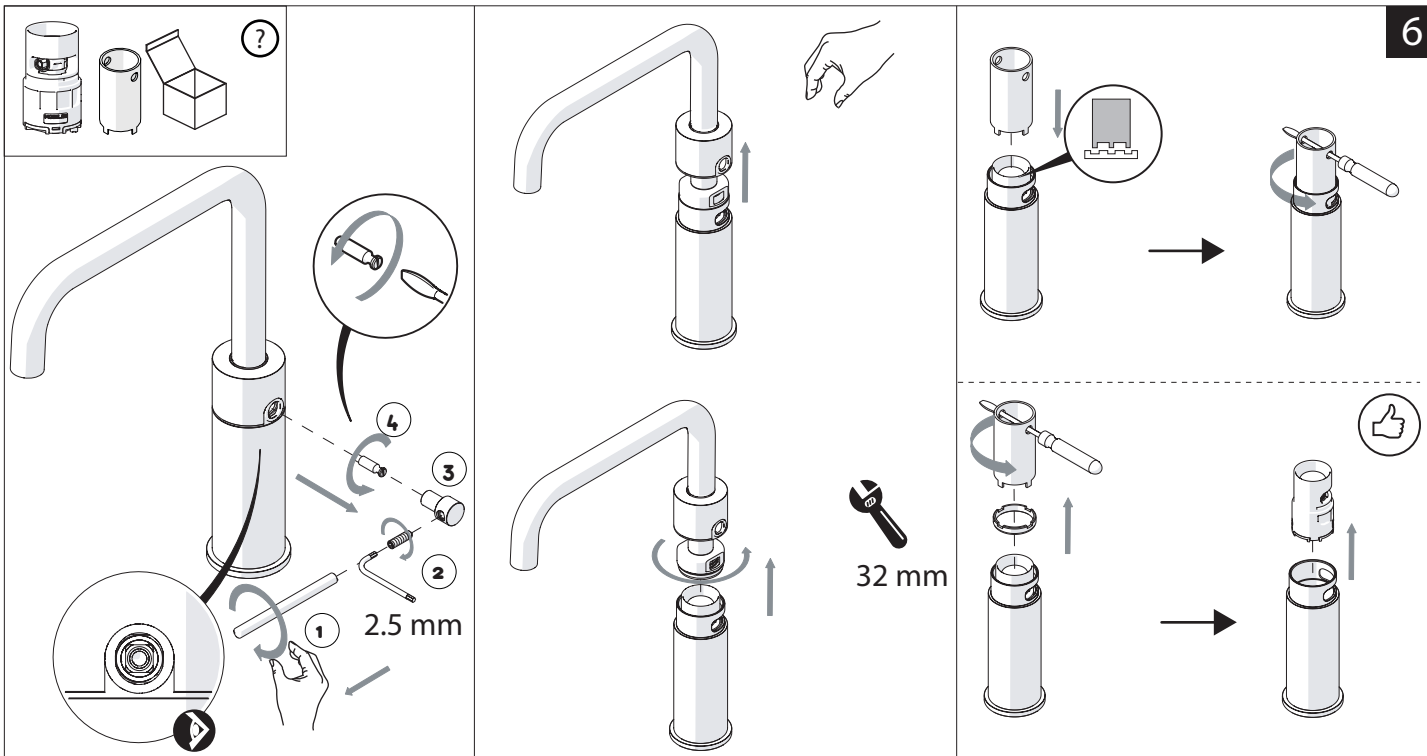

Not included / Non incluso / Non Inclus / Nie zawarty / No incluido / Nao incluido

1

ANELLO DI GUIDA
GUIDE RING

Ø 33.5/35 mm

PRIMA DI INIZIARE / BEFORE STARTING

P	bar	MAX 10	5	T	T °C	MAX 80	65 - 45
0,5 MIN							