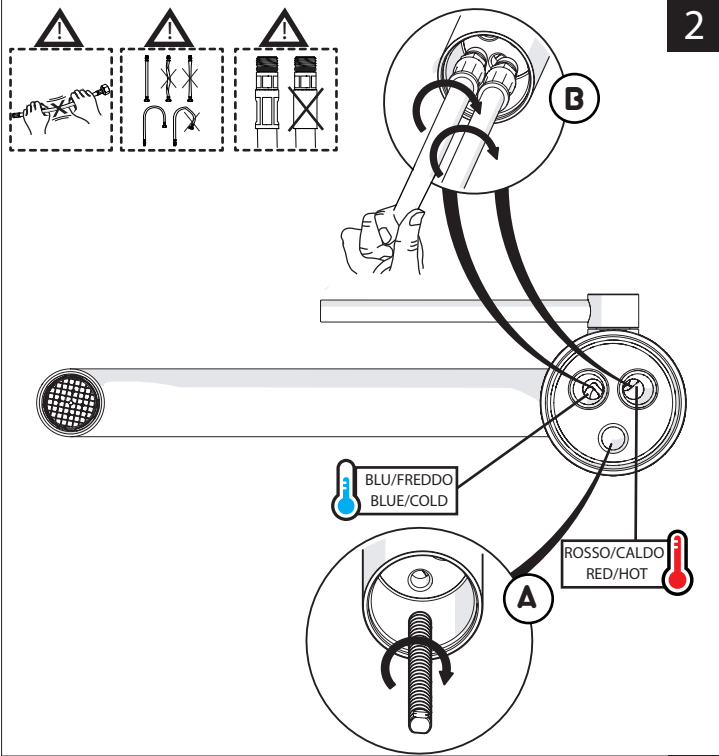

Not included / Non incluso / Non Inclus / Nie zawarty / No incluido / Nao incluido

1

ANELLO DI GUIDA
GUIDE RING

Ø 33.5/35 mm

PRIMA DI INIZIARE / BEFORE STARTING

P	bar	MAX 10	5	T	T °C	MAX 80	65 - 45
0,5 MIN							