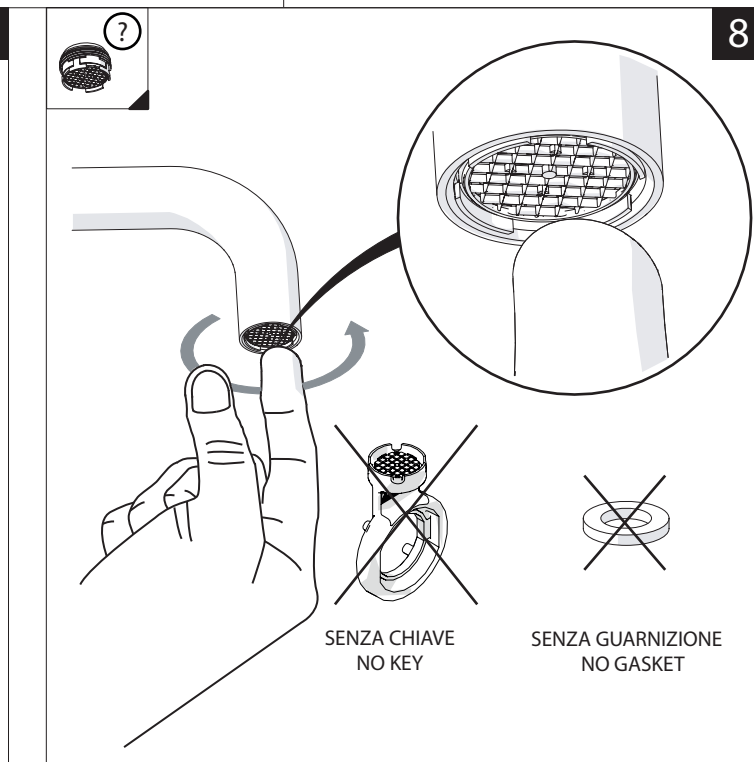

Not included / Non incluso / Non Inclus / Nie zawarty / No incluido / Nao incluido

1

ANELLO DI GUIDA
GUIDE RING

Ø 33.5/35 mm

PRIMA DI INIZIARE / BEFORE STARTING

P	bar	MAX 10	5	T	T °C	MAX 80	65 - 45
0,5 MIN							